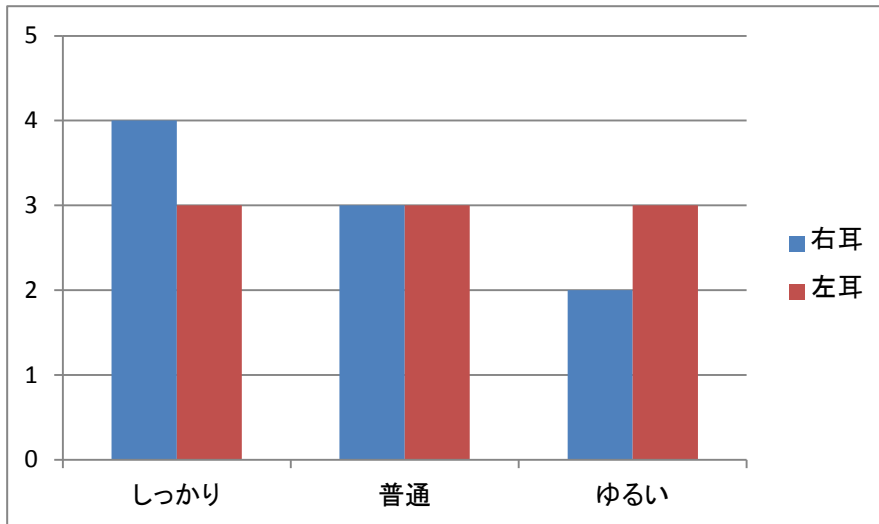

耳栓の装着チェックの結果

耳栓装着度	右耳	左耳	不適率
しっかり	4	3	
普通	3	3	
ゆるい	2	3	30%
不適率	20%	30%	

<http://www13.0038.net/~cbc87050/eisei/topic/mimisen/mimisen.html>