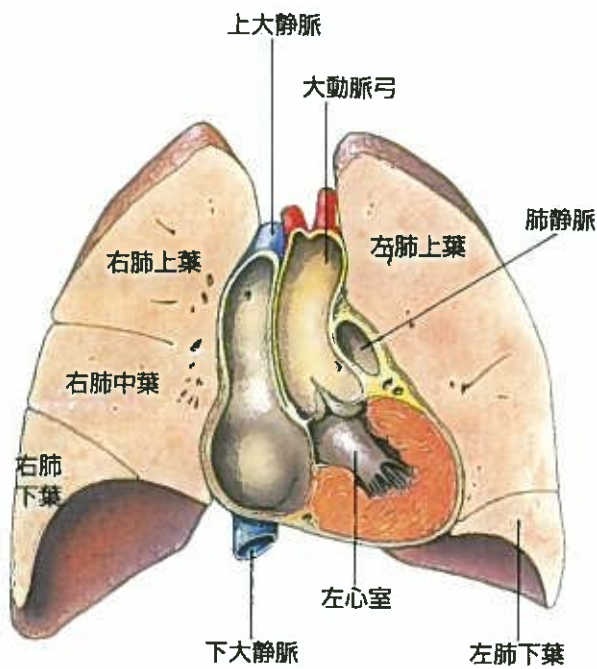

直静脈洞

頭部単純CTの正常像

F～Jまでは10mmごとにスライスしている

頭部造影CTの正常像

イラストでみる頭部の解剖

【カラー口絵指導】
前原忠行/宗近宏次

■血管支配領域

- 前大脳動脈
- 終末枝
- 中心枝
- 中大脳動脈
- 終末枝
- 中心枝
- 後大脳動脈
- 終末枝
- 中心枝
- 上小脳動脈
- 後下小脳動脈
- 前下小脳動脈
- 傍正中動脈・周回動脈

胸部造影CTの正常像【縦隔条件】

胸部造影CTの正常肺野像

右上葉気管支
左主気管支
右主気管支

左上葉気管支

中葉気管支
左下葉気管支
中間気管支幹

A
B
C
D
E
F

イラストでみる胸部の解剖

腹部単純CTの正常像

腹部造影CTの正常像

腹部大動脈

脾臓

腹部大動脈

膵尾部

左副腎

十二指腸

脾動脈

膵(体部)

下行結腸

腹部大動脈

脾臓

横膈膜脚

上腸間膜静脈

上腸間膜動脈

小腸