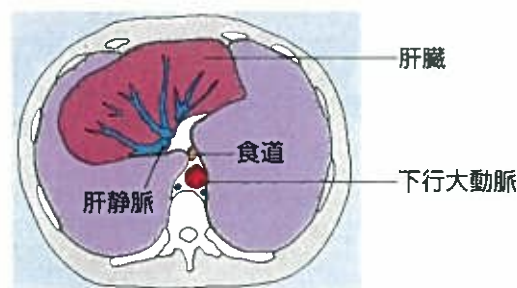

前大脳動脈

中大脳動脈

内頸動脈

静脈洞交会

脳底動脈

前大脳動脈

中大脳動脈

後大脳動脈

直静脈洞

頭部単純CTの正常像

F～Jまでは10mmごとにスライスしている

頭部造影CTの正常像

イラストでみる頭部の解剖

【カラー口絵指導】
前原忠行/宗近宏次

■血管支配領域

- 前大脳動脈
- 終末枝
- 中心枝
- 中大脳動脈
- 終末枝
- 中心枝
- 後大脳動脈
- 終末枝
- 中心枝
- 上小脳動脈
- 後下小脳動脈
- 前下小脳動脈
- 傍正中動脈・周回動脈

胸部造影CTの正常像【縦隔条件】

胸部造影CTの正常肺野像

右上葉気管支
左主気管支
右主気管支

左上葉気管支

中葉気管支
左下葉気管支
中間気管支幹

A
B
C
D
E
F

イラストでみる胸部の解剖

腹部単純CTの正常像

腹部造影CTの正常像

腹部大動脈

脾臓

腹部大動脈

膵尾部

左副腎

十二指腸

脾動脈