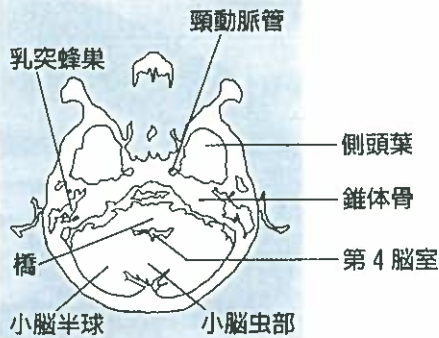

頭部単純CTの正常像

A~Eまでは5mm
ごとにスライスしている

頭部造影CTの正常像

脳底動脈

下垂体柄

脳底動脈

S状静脈洞

下垂体柄

前大脳動脈

中大脳動脈

内頸動脈

静脈洞交会

脳底動脈

前大脳動脈

中大脳動脈

後大脳動脈

直静脈洞

頭部単純CTの正常像

F～Jまでは10mmごとにスライスしている

頭部造影CTの正常像

イラストでみる頭部の解剖

【カラー口絵指導】
前原忠行/宗近宏次

■血管支配領域

- 前大脳動脈
- 終末枝
- 中心枝
- 中大脳動脈
- 終末枝
- 中心枝
- 後大脳動脈
- 終末枝
- 中心枝
- 上小脳動脈
- 後下小脳動脈
- 前下小脳動脈
- 傍正中動脈・周回動脈