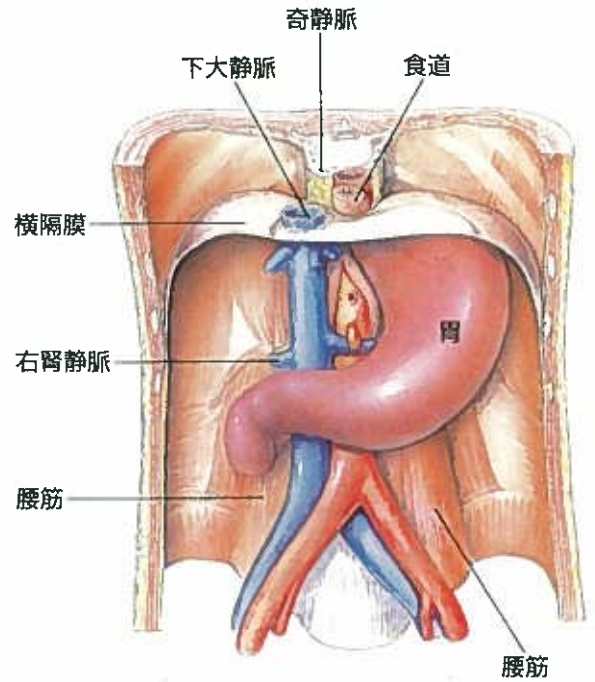

胸部造影CTの正常像【縦隔条件】

胸部造影CTの正常肺野像

右上葉気管支
左主気管支
右主気管支

左上葉気管支

中葉気管支
左下葉気管支
中間気管支幹

A
B
C
D
E
F

イラストでみる胸部の解剖

腹部単純CTの正常像

腹部造影CTの正常像

腹部大動脈

脾臓

腹部大動脈

膵尾部

左副腎

十二指腸

脾動脈

膵(体部)

下行結腸

腹部大動脈

脾臓

横膈膜脚

上腸間膜静脈

上腸間膜動脈

小腸

下行結腸

上行結腸

骨盤腔CTの正常像【女性】

イラストでみる腹部の解剖

イラストでみる骨盤腔の解剖