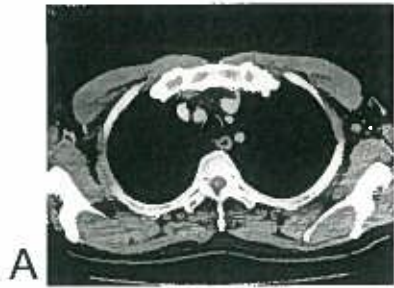

直静脈洞

頭部単純CTの正常像

F～Jまでは10mmごとにスライスしている

頭部造影CTの正常像

イラストでみる頭部の解剖

【カラー口絵指導】
前原忠行/宗近宏次

■血管支配領域

- 前大脳動脈
- 終末枝
- 中心枝
- 中大脳動脈
- 終末枝
- 中心枝
- 後大脳動脈
- 終末枝
- 中心枝
- 上小脳動脈
- 後下小脳動脈
- 前下小脳動脈
- 傍正中動脈・周回動脈

胸部造影CTの正常像【縦隔条件】

胸部造影CTの正常肺野像

右上葉気管支
左主気管支
右主気管支

左上葉気管支

中葉気管支
左下葉気管支
中間気管支幹

A
B
C
D
E
F

イラストでみる胸部の解剖

腹部単純CTの正常像

腹部造影CTの正常像

腹部大動脈

脾臓

腹部大動脈

膵尾部

左副腎

十二指腸

脾動脈