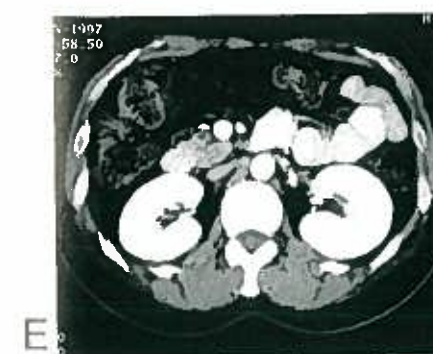

直静脈洞

頭部単純CTの正常像

F～Jまでは10mmごとにスライスしている

頭部造影CTの正常像

イラストでみる頭部の解剖

【カラー口絵指導】
前原忠行/宗近宏次

■血管支配領域

- 前大脳動脈
- 終末枝
- 中心枝
- 中大脳動脈
- 終末枝
- 中心枝
- 後大脳動脈
- 終末枝
- 中心枝
- 上小脳動脈
- 後下小脳動脈
- 前下小脳動脈
- 傍正中動脈・周回動脈

胸部造影CTの正常像【縦隔条件】

胸部造影CTの正常肺野像

右上葉気管支
左主気管支
右主気管支

左上葉気管支

中葉気管支
左下葉気管支
中間気管支幹

A
B
C
D
E
F

イラストでみる胸部の解剖

腹部単純CTの正常像

腹部造影CTの正常像

腹部大動脈

脾臓

腹部大動脈

膵尾部

左副腎

十二指腸

脾動脈

膵(体部)

下行結腸

腹部大動脈

脾臓

横膈膜脚

上腸間膜静脈

上腸間膜動脈

小腸