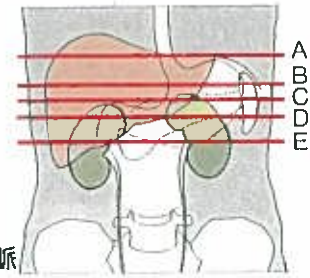

直静脈洞

頭部単純CTの正常像

F～Jまでは10mmごとにスライスしている

頭部造影CTの正常像

イラストでみる頭部の解剖

【カラー口絵指導】
前原忠行/宗近宏次

■血管支配領域

- 前大脳動脈
- 終末枝
- 中心枝
- 中大脳動脈
- 終末枝
- 中心枝
- 後大脳動脈
- 終末枝
- 中心枝
- 上小脳動脈
- 後下小脳動脈
- 前下小脳動脈
- 傍正中動脈・周回動脈

胸部造影CTの正常像【縦隔条件】

胸部造影CTの正常肺野像

右上葉気管支
左主気管支
右主気管支

左上葉気管支

中葉気管支
左下葉気管支
中間気管支幹

A
B
C
D
E
F

イラストでみる胸部の解剖

腹部単純CTの正常像

腹部造影CTの正常像

腹部大動脈

脾臓

腹部大動脈

膵尾部

左副腎

十二指腸

脾動脈

膵(体部)

下行結腸

腹部大動脈

脾臓

横膈膜脚

上腸間膜静脈

上腸間膜動脈

小腸