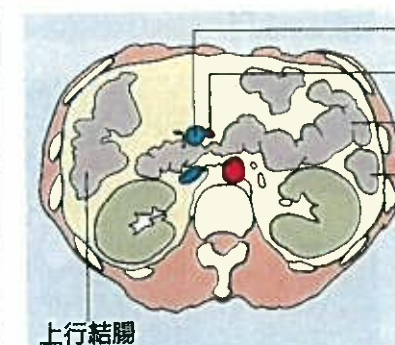

直静脈洞

頭部単純CTの正常像

F～Jまでは10mmごとにスライスしている

頭部造影CTの正常像

イラストでみる頭部の解剖

【カラー口絵指導】
前原忠行/宗近宏次

■血管支配領域

- 前大脳動脈
- 終末枝
- 中心枝
- 中大脳動脈
- 終末枝
- 中心枝
- 後大脳動脈
- 終末枝
- 中心枝
- 上小脳動脈
- 後下小脳動脈
- 前下小脳動脈
- 傍正中動脈・周回動脈

胸部造影CTの正常像【縦隔条件】

胸部造影CTの正常肺野像

右上葉気管支
左主気管支
右主気管支

左上葉気管支

中葉気管支
左下葉気管支
中間気管支幹

A
B
C
D
E
F

イラストでみる胸部の解剖

腹部単純CTの正常像

腹部造影CTの正常像

腹部大動脈

脾臓

腹部大動脈

膵尾部

左副腎

十二指腸

脾動脈

膵(体部)

下行結腸

腹部大動脈

脾臓

横膈膜脚

上腸間膜静脈

上腸間膜動脈

小腸