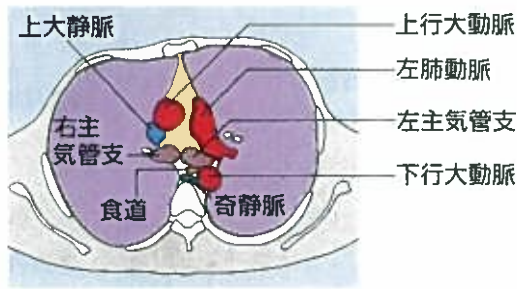

前大脳動脈

中大脳動脈

内頸動脈

静脈洞交会

脳底動脈

前大脳動脈

中大脳動脈

後大脳動脈

直静脈洞

頭部単純CTの正常像

F～Jまでは10mmごとにスライスしている

頭部造影CTの正常像

イラストでみる頭部の解剖

【カラー口絵指導】
前原忠行/宗近宏次

■血管支配領域

- 前大脳動脈
- 終末枝
- 中心枝
- 中大脳動脈
- 終末枝
- 中心枝
- 後大脳動脈
- 終末枝
- 中心枝
- 上小脳動脈
- 後下小脳動脈
- 前下小脳動脈
- 傍正中動脈・周回動脈

胸部造影CTの正常像【縦隔条件】

胸部造影CTの正常肺野像

右上葉気管支
左主気管支
右主気管支

左上葉気管支

中葉気管支
左下葉気管支
中間気管支幹

A
B
C
D
E
F

イラストでみる胸部の解剖

腹部単純CTの正常像

腹部造影CTの正常像

腹部大動脈

脾臓

腹部大動脈

膵尾部

左副腎

十二指腸

脾動脈