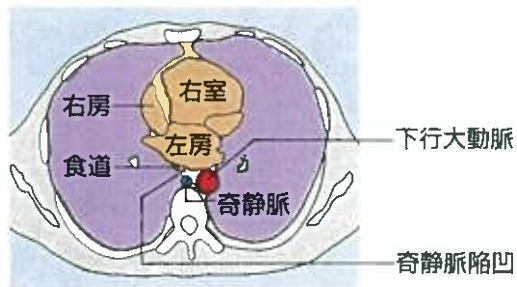

前大脳動脈

中大脳動脈

内頸動脈

静脈洞交会

脳底動脈

前大脳動脈

中大脳動脈

後大脳動脈

直静脈洞

頭部単純CTの正常像

F～Jまでは10mmごとにスライスしている

頭部造影CTの正常像

イラストでみる頭部の解剖

【カラー口絵指導】
前原忠行/宗近宏次

■血管支配領域

- 前大脳動脈
- 終末枝
- 中心枝
- 中大脳動脈
- 終末枝
- 中心枝
- 後大脳動脈
- 終末枝
- 中心枝
- 上小脳動脈
- 後下小脳動脈
- 前下小脳動脈
- 傍正中動脈・周回動脈

胸部造影CTの正常像【縦隔条件】

胸部造影CTの正常肺野像

右上葉気管支
左主気管支
右主気管支

左上葉気管支

中葉気管支
左下葉気管支
中間気管支幹

A
B
C
D
E
F

イラストでみる胸部の解剖

腹部単純CTの正常像

腹部造影CTの正常像

腹部大動脈

脾臓

腹部大動脈

膵尾部

左副腎

十二指腸

脾動脈