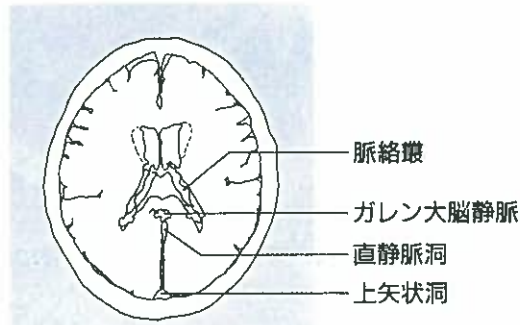

前大脳動脈

中大脳動脈

内頸動脈

静脈洞交会

脳底動脈

前大脳動脈

中大脳動脈

後大脳動脈

直静脈洞

頭部単純CTの正常像

F～Jまでは10mmごとにスライスしている

頭部造影CTの正常像

イラストでみる頭部の解剖

【カラー口絵指導】
前原忠行/宗近宏次

■血管支配領域

- 前大脳動脈
- 終末枝
- 中心枝
- 中大脳動脈
- 終末枝
- 中心枝
- 後大脳動脈
- 終末枝
- 中心枝
- 上小脳動脈
- 後下小脳動脈
- 前下小脳動脈
- 傍正中動脈・周回動脈

胸部造影CTの正常像【縦隔条件】

胸部造影CTの正常肺野像

右上葉気管支
左主気管支
右主気管支

左上葉気管支

中葉気管支
左下葉気管支
中間気管支幹

A
B
C
D
E
F

イラストでみる胸部の解剖

腹部単純CTの正常像