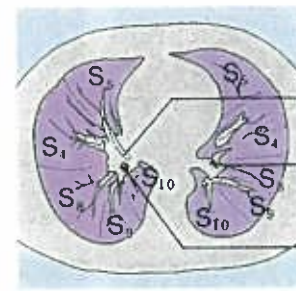

直静脈洞

頭部単純CTの正常像

F～Jまでは10mmごとにスライスしている

頭部造影CTの正常像

イラストでみる頭部の解剖

【カラー口絵指導】
前原忠行/宗近宏次

■血管支配領域

- 前大脳動脈
- 終末枝
- 中心枝
- 中大脳動脈
- 終末枝
- 中心枝
- 後大脳動脈
- 終末枝
- 中心枝
- 上小脳動脈
- 後下小脳動脈
- 前下小脳動脈
- 傍正中動脈・周回動脈

胸部造影CTの正常像【縦隔条件】

胸部造影CTの正常肺野像

右上葉気管支
左主気管支
右主気管支

左上葉気管支

中葉気管支
左下葉気管支
中間気管支幹

A
B
C
D
E
F

イラストでみる胸部の解剖

腹部単純CTの正常像

腹部造影CTの正常像

腹部大動脈

脾臓

腹部大動脈

膵尾部

左副腎

十二指腸

脾動脈

膵(体部)

下行結腸

腹部大動脈

脾臓

横膈膜脚

上腸間膜静脈

上腸間膜動脈

小腸