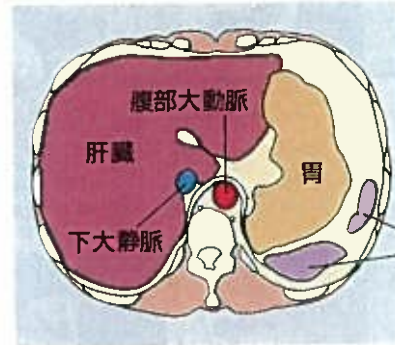

直静脈洞

頭部単純CTの正常像

F～Jまでは10mmごとにスライスしている

頭部造影CTの正常像

イラストでみる頭部の解剖

【カラー口絵指導】
前原忠行/宗近宏次

■血管支配領域

- 前大脳動脈
- 終末枝
- 中心枝
- 中大脳動脈
- 終末枝
- 中心枝
- 後大脳動脈
- 終末枝
- 中心枝
- 上小脳動脈
- 後下小脳動脈
- 前下小脳動脈
- 傍正中動脈・周回動脈

胸部造影CTの正常像【縦隔条件】

胸部造影CTの正常肺野像

右上葉気管支
左主気管支
右主気管支

左上葉気管支

中葉気管支
左下葉気管支
中間気管支幹

A
B
C
D
E
F

イラストでみる胸部の解剖

腹部単純CTの正常像

腹部造影CTの正常像

腹部大動脈

脾臓

腹部大動脈

膵尾部

左副腎

十二指腸

脾動脈

膵(体部)

下行結腸

腹部大動脈

脾臓

横膈膜脚

上腸間膜静脈

上腸間膜動脈

小腸