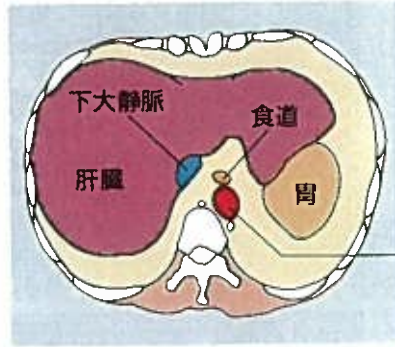

直静脈洞

頭部単純CTの正常像

F～Jまでは10mmごとにスライスしている

頭部造影CTの正常像

イラストでみる頭部の解剖

【カラー口絵指導】
前原忠行/宗近宏次

■血管支配領域

- 前大脳動脈
- 終末枝
- 中心枝
- 中大脳動脈
- 終末枝
- 中心枝
- 後大脳動脈
- 終末枝
- 中心枝
- 上小脳動脈
- 後下小脳動脈
- 前下小脳動脈
- 傍正中動脈・周回動脈

胸部造影CTの正常像【縦隔条件】

胸部造影CTの正常肺野像

右上葉気管支
左主気管支
右主気管支

左上葉気管支

中葉気管支
左下葉気管支
中間気管支幹

A
B
C
D
E
F

イラストでみる胸部の解剖

腹部単純CTの正常像

腹部造影CTの正常像

腹部大動脈

脾臓

腹部大動脈

膵尾部

左副腎

十二指腸

脾動脈

膵(体部)

下行結腸

腹部大動脈

脾臓

横膈膜脚

上腸間膜静脈

上腸間膜動脈

小腸