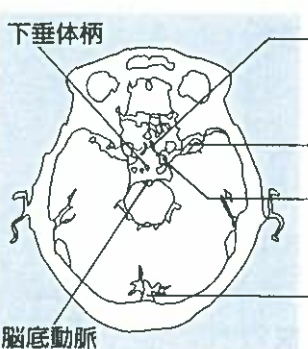

頭部単純CTの正常像

A~Eまでは5mm
ごとにスライスしている

頭部造影CTの正常像

脳底動脈

下垂体柄

脳底動脈

S状静脈洞

下垂体柄

前大脳動脈

中大脳動脈

内頸動脈

静脈洞交会

脳底動脈

前大脳動脈

中大脳動脈

後大脳動脈

直静脈洞

頭部単純CTの正常像

F～Jまでは10mmごとにスライスしている

頭部造影CTの正常像

イラストでみる頭部の解剖

【カラー口絵指導】
前原忠行/宗近宏次

■血管支配領域

- 前大脳動脈
- 終末枝
- 中心枝
- 中大脳動脈
- 終末枝
- 中心枝
- 後大脳動脈
- 終末枝
- 中心枝
- 上小脳動脈
- 後下小脳動脈
- 前下小脳動脈
- 傍正中動脈・周回動脈

胸部造影CTの正常像【縦隔条件】

胸部造影CTの正常肺野像

右上葉気管支
左主気管支
右主気管支

左上葉気管支

中葉気管支
左下葉気管支
中間気管支幹

A
B
C
D
E
F

イラストでみる胸部の解剖

腹部単純CTの正常像