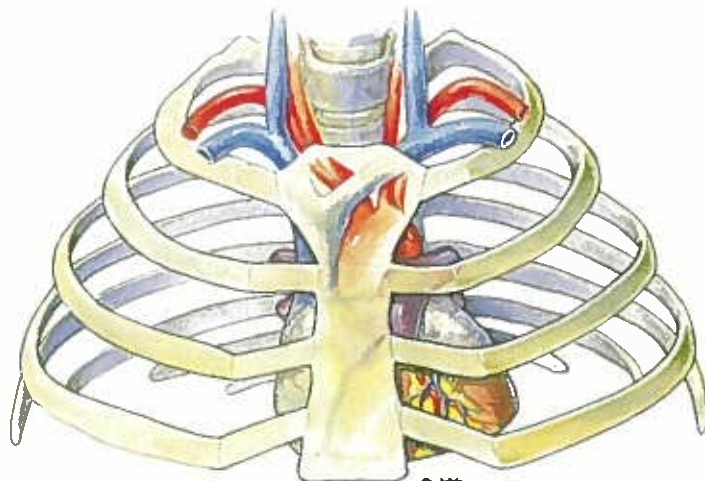

直静脈洞

頭部単純CTの正常像

F～Jまでは10mmごとにスライスしている

頭部造影CTの正常像

イラストでみる頭部の解剖

【カラー口絵指導】
前原忠行/宗近宏次

■血管支配領域

- 前大脳動脈
- 終末枝
- 中心枝
- 中大脳動脈
- 終末枝
- 中心枝
- 後大脳動脈
- 終末枝
- 中心枝
- 上小脳動脈
- 後下小脳動脈
- 前下小脳動脈
- 傍正中動脈・周回動脈

胸部造影CTの正常像【縦隔条件】

胸部造影CTの正常肺野像

右上葉気管支
左主気管支
右主気管支

左上葉気管支

中葉気管支
左下葉気管支
中間気管支幹

A
B
C
D
E
F

イラストでみる胸部の解剖

腹部単純CTの正常像

腹部造影CTの正常像

腹部大動脈

脾臓

腹部大動脈

膵尾部

左副腎

十二指腸

脾動脈

膵(体部)

下行結腸

腹部大動脈

脾臓

横膈膜脚

上腸間膜静脈

上腸間膜動脈

小腸