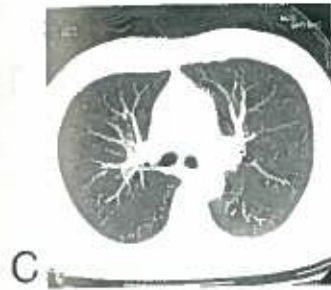

直静脈洞

頭部単純CTの正常像

F～Jまでは10mmごとにスライスしている

頭部造影CTの正常像

イラストでみる頭部の解剖

【カラー口絵指導】
前原忠行/宗近宏次

■血管支配領域

- 前大脳動脈
- 終末枝
- 中心枝
- 中大脳動脈
- 終末枝
- 中心枝
- 後大脳動脈
- 終末枝
- 中心枝
- 上小脳動脈
- 後下小脳動脈
- 前下小脳動脈
- 傍正中動脈・周回動脈

胸部造影CTの正常像【縦隔条件】

胸部造影CTの正常肺野像

右上葉気管支
左主気管支
右主気管支

左上葉気管支

中葉気管支
左下葉気管支
中間気管支幹

A
B
C
D
E
F

イラストでみる胸部の解剖

腹部単純CTの正常像