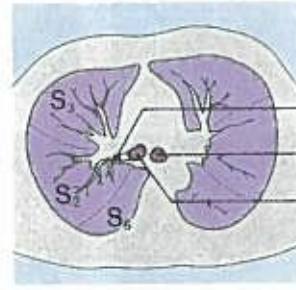

前大脳動脈

中大脳動脈

内頸動脈

静脈洞交会

脳底動脈

前大脳動脈

中大脳動脈

後大脳動脈

直静脈洞

頭部単純CTの正常像

F～Jまでは10mmごとにスライスしている

頭部造影CTの正常像

イラストでみる頭部の解剖

【カラー口絵指導】
前原忠行/宗近宏次

■血管支配領域

- 前大脳動脈
- 終末枝
- 中心枝
- 中大脳動脈
- 終末枝
- 中心枝
- 後大脳動脈
- 終末枝
- 中心枝
- 上小脳動脈
- 後下小脳動脈
- 前下小脳動脈
- 傍正中動脈・周回動脈

胸部造影CTの正常像【縦隔条件】

胸部造影CTの正常肺野像

右上葉気管支
左主気管支
右主気管支

左上葉気管支

中葉気管支
左下葉気管支
中間気管支幹

A
B
C
D
E
F

イラストでみる胸部の解剖

腹部単純CTの正常像

腹部造影CTの正常像

腹部大動脈

脾臓

腹部大動脈

膵尾部

左副腎

十二指腸

脾動脈