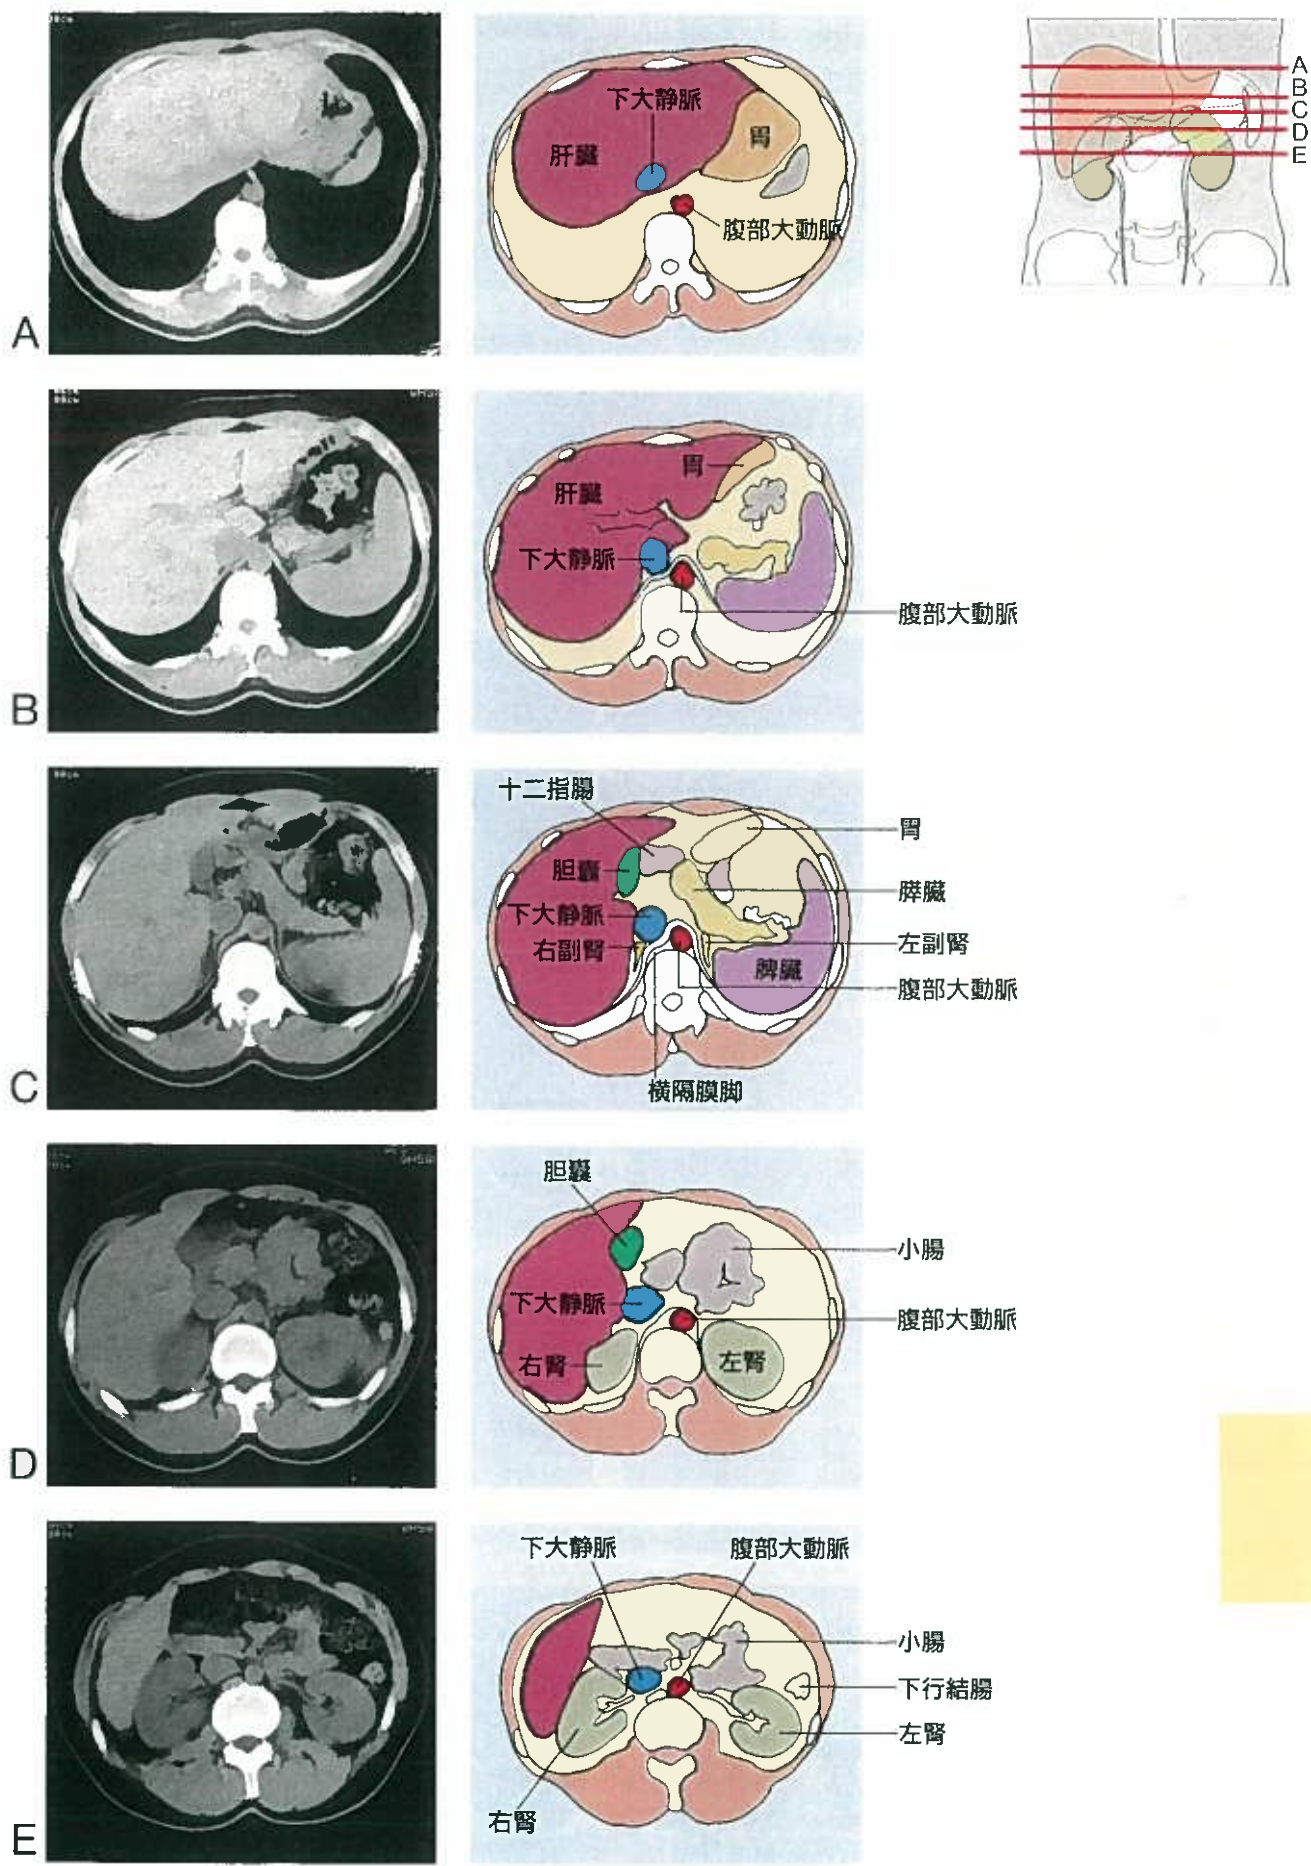

直静脈洞

頭部単純CTの正常像

F～Jまでは10mmごとにスライスしている

頭部造影CTの正常像

イラストでみる頭部の解剖

【カラー口絵指導】
前原忠行/宗近宏次

■血管支配領域

- 前大脳動脈
- 終末枝
- 中心枝
- 中大脳動脈
- 終末枝
- 中心枝
- 後大脳動脈
- 終末枝
- 中心枝
- 上小脳動脈
- 後下小脳動脈
- 前下小脳動脈
- 傍正中動脈・周回動脈

胸部造影CTの正常像【縦隔条件】

胸部造影CTの正常肺野像

右上葉気管支
左主気管支
右主気管支

左上葉気管支

中葉気管支
左下葉気管支
中間気管支幹

A
B
C
D
E
F

イラストでみる胸部の解剖

腹部単純CTの正常像

腹部造影CTの正常像

腹部大動脈

脾臓

腹部大動脈

膵尾部

左副腎

十二指腸

脾動脈

下行結腸

上行結腸

骨盤腔CTの正常像【女性】

イラストでみる腹部の解剖

イラストでみる骨盤腔の解剖