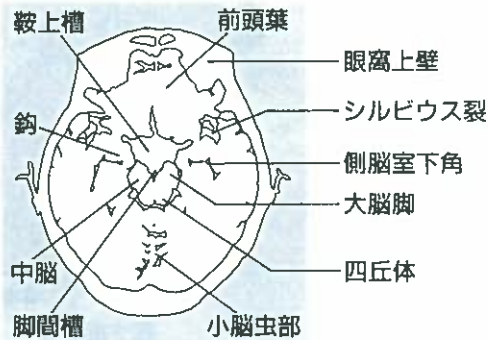

頭部単純CTの正常像

A~Eまでは5mm
ごとにスライスしている

頭部造影CTの正常像

脳底動脈

下垂体柄

脳底動脈

S状静脈洞

下垂体柄

前大脳動脈

中大脳動脈

内頸動脈

静脈洞交会

脳底動脈

前大脳動脈

中大脳動脈

後大脳動脈

直静脈洞

頭部単純CTの正常像

F～Jまでは10mmごとにスライスしている

頭部造影CTの正常像

イラストでみる頭部の解剖

【カラー口絵指導】
前原忠行/宗近宏次

■血管支配領域

- 前大脳動脈
- 終末枝
- 中心枝
- 中大脳動脈
- 終末枝
- 中心枝
- 後大脳動脈
- 終末枝
- 中心枝
- 上小脳動脈
- 後下小脳動脈
- 前下小脳動脈
- 傍正中動脈・周回動脈