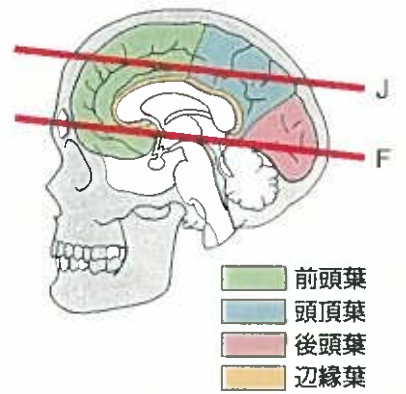

頭部単純CTの正常像

A~Eまでは5mm
ごとにスライスしている

頭部造影CTの正常像

脳底動脈

下垂体柄

脳底動脈

S状静脈洞

下垂体柄

前大脳動脈

中大脳動脈

内頸動脈

静脈洞交会

脳底動脈

前大脳動脈

中大脳動脈

後大脳動脈

直静脈洞

頭部単純CTの正常像

F～Jまでは10mmごとにスライスしている

頭部造影CTの正常像

イラストでみる頭部の解剖

【カラー口絵指導】
前原忠行/宗近宏次

■血管支配領域

- 前大脳動脈
- 終末枝
- 中心枝
- 中大脳動脈
- 終末枝
- 中心枝
- 後大脳動脈
- 終末枝
- 中心枝
- 上小脳動脈
- 後下小脳動脈
- 前下小脳動脈
- 傍正中動脈・周回動脈

胸部造影CTの正常像【縦隔条件】

胸部造影CTの正常肺野像

右上葉気管支
左主気管支
右主気管支

左上葉気管支

中葉気管支
左下葉気管支
中間気管支幹

A
B
C
D
E
F

イラストでみる胸部の解剖

腹部単純CTの正常像