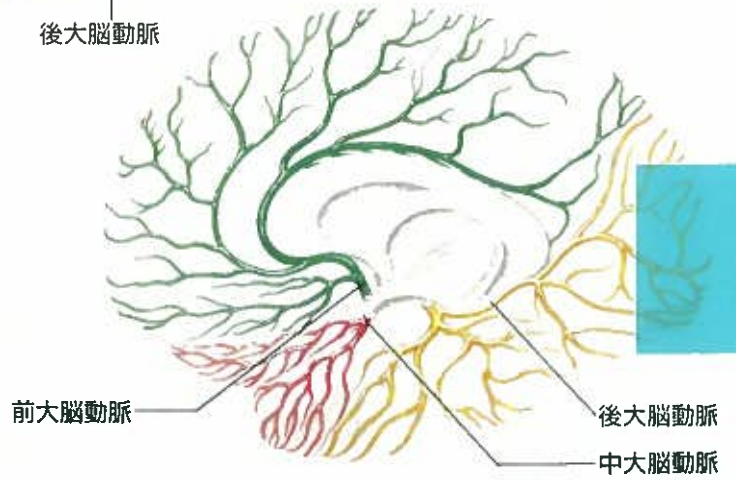

前大脳動脈

中大脳動脈

内頸動脈

静脈洞交会

脳底動脈

前大脳動脈

中大脳動脈

後大脳動脈

直静脈洞

頭部単純CTの正常像

F～Jまでは10mmごとにスライスしている

頭部造影CTの正常像

イラストでみる頭部の解剖

【カラー口絵指導】
前原忠行/宗近宏次

■血管支配領域

- 前大脳動脈
- 終末枝
- 中心枝
- 中大脳動脈
- 終末枝
- 中心枝
- 後大脳動脈
- 終末枝
- 中心枝
- 上小脳動脈
- 後下小脳動脈
- 前下小脳動脈
- 傍正中動脈・周回動脈

胸部造影CTの正常像【縦隔条件】

胸部造影CTの正常肺野像

右上葉気管支
左主気管支
右主気管支

左上葉気管支

中葉気管支
左下葉気管支
中間気管支幹

A
B
C
D
E
F

イラストでみる胸部の解剖

腹部単純CTの正常像