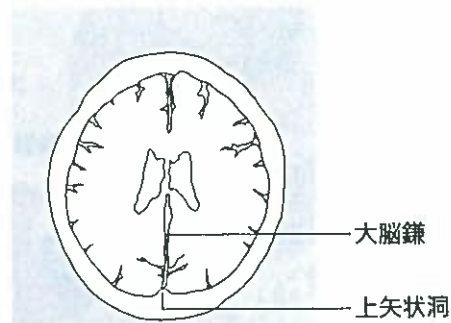

直静脈洞

頭部単純CTの正常像

F～Jまでは10mmごとにスライスしている

頭部造影CTの正常像

イラストでみる頭部の解剖

【カラー口絵指導】
前原忠行/宗近宏次

■血管支配領域

- 前大脳動脈
- 終末枝
- 中心枝
- 中大脳動脈
- 終末枝
- 中心枝
- 後大脳動脈
- 終末枝
- 中心枝
- 上小脳動脈
- 後下小脳動脈
- 前下小脳動脈
- 傍正中動脈・周回動脈

胸部造影CTの正常像【縦隔条件】

胸部造影CTの正常肺野像

右上葉気管支
左主気管支
右主気管支

左上葉気管支

中葉気管支
左下葉気管支
中間気管支幹

A
B
C
D
E
F

イラストでみる胸部の解剖

腹部単純CTの正常像