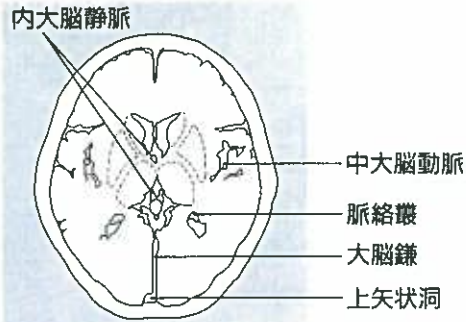

前大脳動脈

中大脳動脈

内頸動脈

静脈洞交会

脳底動脈

前大脳動脈

中大脳動脈

後大脳動脈

直静脈洞

頭部単純CTの正常像

F～Jまでは10mmごとにスライスしている

頭部造影CTの正常像

イラストでみる頭部の解剖

【カラー口絵指導】
前原忠行/宗近宏次

■血管支配領域

- 前大脳動脈
- 終末枝
- 中心枝
- 中大脳動脈
- 終末枝
- 中心枝
- 後大脳動脈
- 終末枝
- 中心枝
- 上小脳動脈
- 後下小脳動脈
- 前下小脳動脈
- 傍正中動脈・周回動脈

胸部造影CTの正常像【縦隔条件】

胸部造影CTの正常肺野像

右上葉気管支
左主気管支
右主気管支

左上葉気管支

中葉気管支
左下葉気管支
中間気管支幹

A
B
C
D
E
F

イラストでみる胸部の解剖

腹部単純CTの正常像