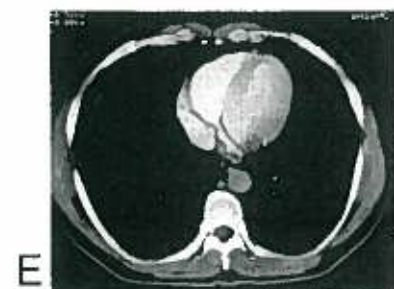

直静脈洞

頭部単純CTの正常像

F～Jまでは10mmごとにスライスしている

頭部造影CTの正常像

イラストでみる頭部の解剖

【カラー口絵指導】
前原忠行/宗近宏次

■血管支配領域

- 前大脳動脈
- 終末枝
- 中心枝
- 中大脳動脈
- 終末枝
- 中心枝
- 後大脳動脈
- 終末枝
- 中心枝
- 上小脳動脈
- 後下小脳動脈
- 前下小脳動脈
- 傍正中動脈・周回動脈

胸部造影CTの正常像【縦隔条件】

胸部造影CTの正常肺野像

右上葉気管支
左主気管支
右主気管支

左上葉気管支

中葉気管支
左下葉気管支
中間気管支幹

A
B
C
D
E
F

イラストでみる胸部の解剖

腹部単純CTの正常像

腹部造影CTの正常像

腹部大動脈

脾臓

腹部大動脈

膵尾部

左副腎

十二指腸

脾動脈