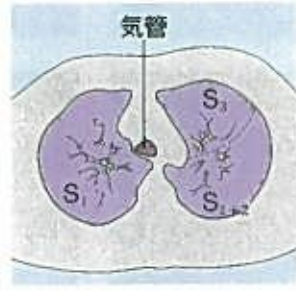

前大脳動脈

中大脳動脈

内頸動脈

静脈洞交会

脳底動脈

前大脳動脈

中大脳動脈

後大脳動脈

直静脈洞

頭部単純CTの正常像

F～Jまでは10mmごとにスライスしている

頭部造影CTの正常像

イラストでみる頭部の解剖

【カラー口絵指導】
前原忠行/宗近宏次

■血管支配領域

- 前大脳動脈
- 終末枝
- 中心枝
- 中大脳動脈
- 終末枝
- 中心枝
- 後大脳動脈
- 終末枝
- 中心枝
- 上小脳動脈
- 後下小脳動脈
- 前下小脳動脈
- 傍正中動脈・周回動脈

胸部造影CTの正常像【縦隔条件】

胸部造影CTの正常肺野像

右上葉気管支
左主気管支
右主気管支

左上葉気管支

中葉気管支
左下葉気管支
中間気管支幹

A
B
C
D
E
F

イラストでみる胸部の解剖

腹部単純CTの正常像

腹部造影CTの正常像

腹部大動脈

脾臓

腹部大動脈

膵尾部

左副腎

十二指腸

脾動脈