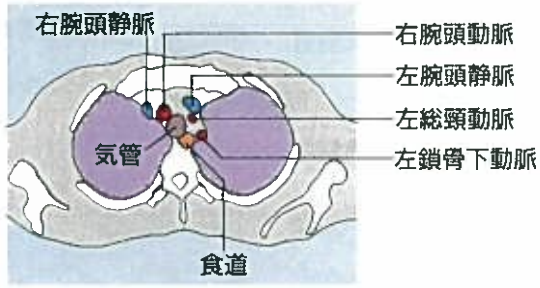

前大脳動脈

中大脳動脈

内頸動脈

静脈洞交会

脳底動脈

前大脳動脈

中大脳動脈

後大脳動脈

直静脈洞

頭部単純CTの正常像

F～Jまでは10mmごとにスライスしている

頭部造影CTの正常像

イラストでみる頭部の解剖

【カラー口絵指導】
前原忠行/宗近宏次

■血管支配領域

- 前大脳動脈
- 終末枝
- 中心枝
- 中大脳動脈
- 終末枝
- 中心枝
- 後大脳動脈
- 終末枝
- 中心枝
- 上小脳動脈
- 後下小脳動脈
- 前下小脳動脈
- 傍正中動脈・周回動脈

胸部造影CTの正常像【縦隔条件】

胸部造影CTの正常肺野像

右上葉気管支
左主気管支
右主気管支

左上葉気管支

中葉気管支
左下葉気管支
中間気管支幹

A
B
C
D
E
F

イラストでみる胸部の解剖

腹部単純CTの正常像

腹部造影CTの正常像

腹部大動脈

脾臓

腹部大動脈

膵尾部

左副腎

十二指腸

脾動脈