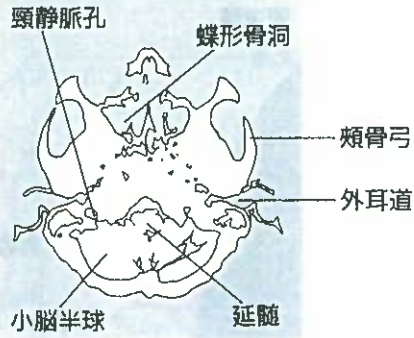

頭部単純CTの正常像

A~Eまでは5mm
ごとにスライスしている

頭部造影CTの正常像

脳底動脈

下垂体柄

脳底動脈

S状静脈洞

下垂体柄

前大脳動脈

中大脳動脈

内頸動脈

静脈洞交会

脳底動脈

前大脳動脈

中大脳動脈

後大脳動脈

直静脈洞

頭部単純CTの正常像

F～Jまでは10mmごとにスライスしている

頭部造影CTの正常像

イラストでみる頭部の解剖

【カラー口絵指導】
前原忠行/宗近宏次

■血管支配領域

- 前大脳動脈
- 終末枝
- 中心枝
- 中大脳動脈
- 終末枝
- 中心枝
- 後大脳動脈
- 終末枝
- 中心枝
- 上小脳動脈
- 後下小脳動脈
- 前下小脳動脈
- 傍正中動脈・周回動脈

胸部造影CTの正常像【縦隔条件】

胸部造影CTの正常肺野像

右上葉気管支
左主気管支
右主気管支

左上葉気管支

中葉気管支
左下葉気管支
中間気管支幹

A
B
C
D
E
F

イラストでみる胸部の解剖

腹部単純CTの正常像