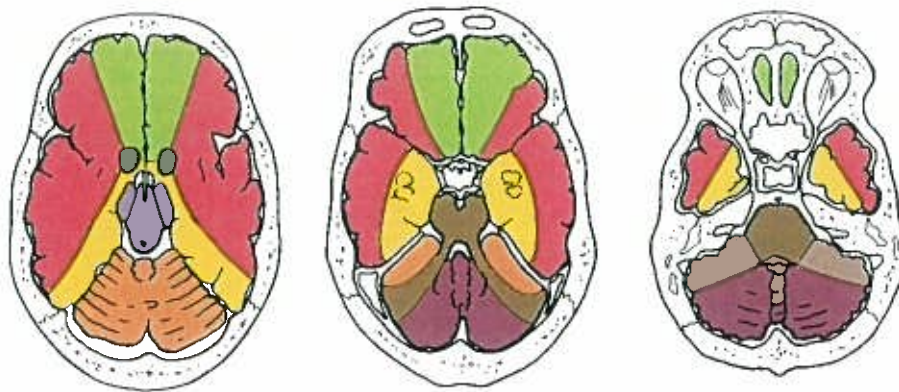

前大脳動脈

中大脳動脈

内頸動脈

静脈洞交会

脳底動脈

前大脳動脈

中大脳動脈

後大脳動脈

直静脈洞

頭部単純CTの正常像

F～Jまでは10mmごとにスライスしている

頭部造影CTの正常像

イラストでみる頭部の解剖

【カラー口絵指導】
前原忠行/宗近宏次

■血管支配領域

- 前大脳動脈
- 終末枝
- 中心枝
- 中大脳動脈
- 終末枝
- 中心枝
- 後大脳動脈
- 終末枝
- 中心枝
- 上小脳動脈
- 後下小脳動脈
- 前下小脳動脈
- 傍正中動脈・周回動脈

胸部造影CTの正常像【縦隔条件】

胸部造影CTの正常肺野像

右上葉気管支
左主気管支
右主気管支

左上葉気管支

中葉気管支
左下葉気管支
中間気管支幹

A
B
C
D
E
F

イラストでみる胸部の解剖

腹部単純CTの正常像

腹部造影CTの正常像

腹部大動脈

脾臓

腹部大動脈

膵尾部

左副腎

十二指腸

脾動脈