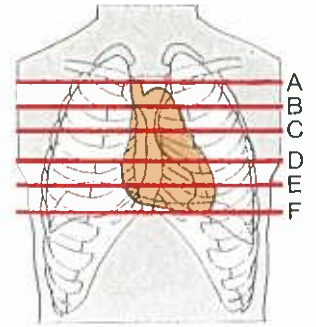

前大脳動脈

中大脳動脈

内頸動脈

静脈洞交会

脳底動脈

前大脳動脈

中大脳動脈

後大脳動脈

直静脈洞

頭部単純CTの正常像

F～Jまでは10mmごとにスライスしている

頭部造影CTの正常像

イラストでみる頭部の解剖

【カラー口絵指導】
前原忠行/宗近宏次

■血管支配領域

- 前大脳動脈
- 終末枝
- 中心枝
- 中大脳動脈
- 終末枝
- 中心枝
- 後大脳動脈
- 終末枝
- 中心枝
- 上小脳動脈
- 後下小脳動脈
- 前下小脳動脈
- 傍正中動脈・周回動脈

胸部造影CTの正常像【縦隔条件】

胸部造影CTの正常肺野像

右上葉気管支
左主気管支
右主気管支

左上葉気管支

中葉気管支
左下葉気管支
中間気管支幹

A
B
C
D
E
F

イラストでみる胸部の解剖

腹部単純CTの正常像