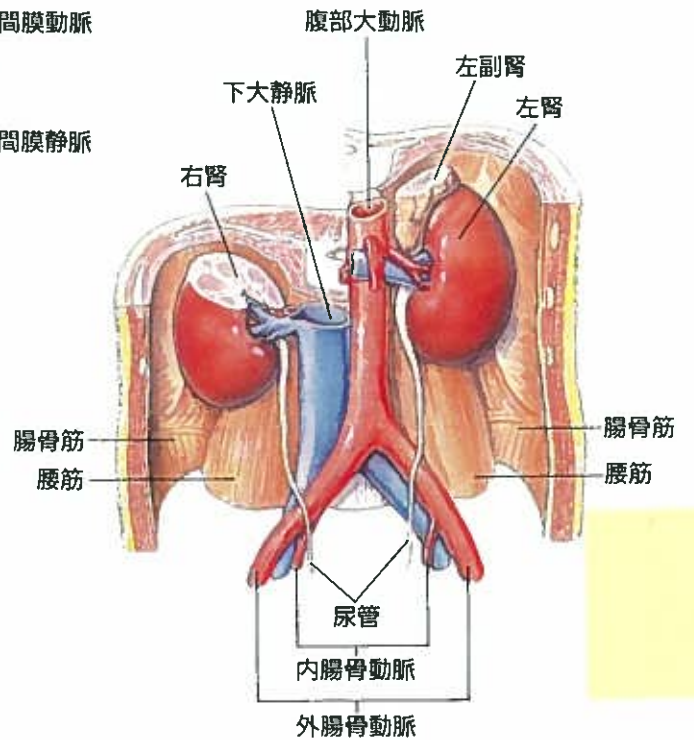

胸部造影CTの正常像【縦隔条件】

胸部造影CTの正常肺野像

右上葉気管支
左主気管支
右主気管支

左上葉気管支

中葉気管支
左下葉気管支
中間気管支幹

A
B
C
D
E
F

イラストでみる胸部の解剖

腹部単純CTの正常像

腹部造影CTの正常像

腹部大動脈

脾臓

腹部大動脈

膵尾部

左副腎

十二指腸

脾動脈

膵(体部)

下行結腸

腹部大動脈

脾臓

横膈膜脚

上腸間膜静脈

上腸間膜動脈

小腸

下行結腸

上行結腸

骨盤腔CTの正常像【女性】

イラストでみる腹部の解剖

イラストでみる骨盤腔の解剖