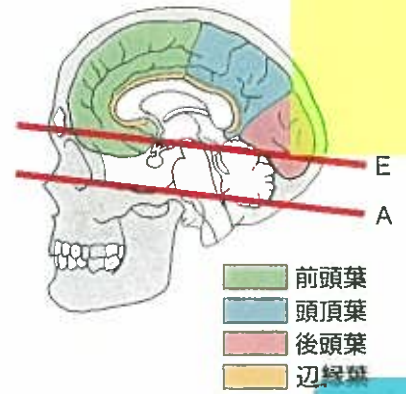

頭部単純CTの正常像

A~Eまでは5mm
ごとにスライスしている

頭部造影CTの正常像

脳底動脈

下垂体柄

脳底動脈

S状静脈洞

下垂体柄

前大脳動脈

中大脳動脈

内頸動脈

静脈洞交会

脳底動脈

前大脳動脈

中大脳動脈

後大脳動脈

直静脈洞

頭部単純CTの正常像

F～Jまでは10mmごとにスライスしている

頭部造影CTの正常像

イラストでみる頭部の解剖

【カラー口絵指導】
前原忠行/宗近宏次

■血管支配領域

- 前大脳動脈
- 終末枝
- 中心枝
- 中大脳動脈
- 終末枝
- 中心枝
- 後大脳動脈
- 終末枝
- 中心枝
- 上小脳動脈
- 後下小脳動脈
- 前下小脳動脈
- 傍正中動脈・周回動脈

胸部造影CTの正常像【縦隔条件】

胸部造影CTの正常肺野像

右上葉気管支
左主気管支
右主気管支

左上葉気管支

中葉気管支
左下葉気管支
中間気管支幹

A
B
C
D
E
F

イラストでみる胸部の解剖

腹部単純CTの正常像