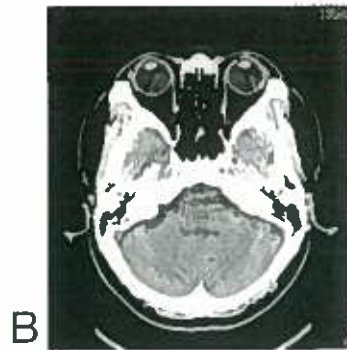

頭部単純CTの正常像

A~Eまでは5mm
ごとにスライスしている

頭部造影CTの正常像

脳底動脈

下垂体柄

脳底動脈

S状静脈洞

下垂体柄

前大脳動脈

中大脳動脈

内頸動脈

静脈洞交会

脳底動脈

前大脳動脈

中大脳動脈

後大脳動脈

直静脈洞

頭部単純CTの正常像

F～Jまでは10mmごとにスライスしている

頭部造影CTの正常像

イラストでみる頭部の解剖

【カラー口絵指導】
前原忠行/宗近宏次

■血管支配領域

- 前大脳動脈
- 終末枝
- 中心枝
- 中大脳動脈
- 終末枝
- 中心枝
- 後大脳動脈
- 終末枝
- 中心枝
- 上小脳動脈
- 後下小脳動脈
- 前下小脳動脈
- 傍正中動脈・周回動脈

胸部造影CTの正常像【縦隔条件】

胸部造影CTの正常肺野像

右上葉気管支
左主気管支
右主気管支

左上葉気管支

中葉気管支
左下葉気管支
中間気管支幹

A
B
C
D
E
F

イラストでみる胸部の解剖

腹部単純CTの正常像