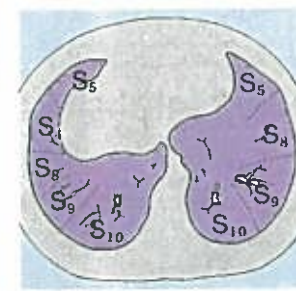

直静脈洞

頭部単純CTの正常像

F～Jまでは10mmごとにスライスしている

頭部造影CTの正常像

イラストでみる頭部の解剖

【カラー口絵指導】
前原忠行/宗近宏次

■血管支配領域

- 前大脳動脈
- 終末枝
- 中心枝
- 中大脳動脈
- 終末枝
- 中心枝
- 後大脳動脈
- 終末枝
- 中心枝
- 上小脳動脈
- 後下小脳動脈
- 前下小脳動脈
- 傍正中動脈・周回動脈

胸部造影CTの正常像【縦隔条件】

胸部造影CTの正常肺野像

右上葉気管支
左主気管支
右主気管支

左上葉気管支

中葉気管支
左下葉気管支
中間気管支幹

A
B
C
D
E
F

イラストでみる胸部の解剖

腹部単純CTの正常像

腹部造影CTの正常像

腹部大動脈

脾臓

腹部大動脈

膵尾部

左副腎

十二指腸

脾動脈

膵(体部)

下行結腸

腹部大動脈

脾臓

横膈膜脚

上腸間膜静脈

上腸間膜動脈

小腸