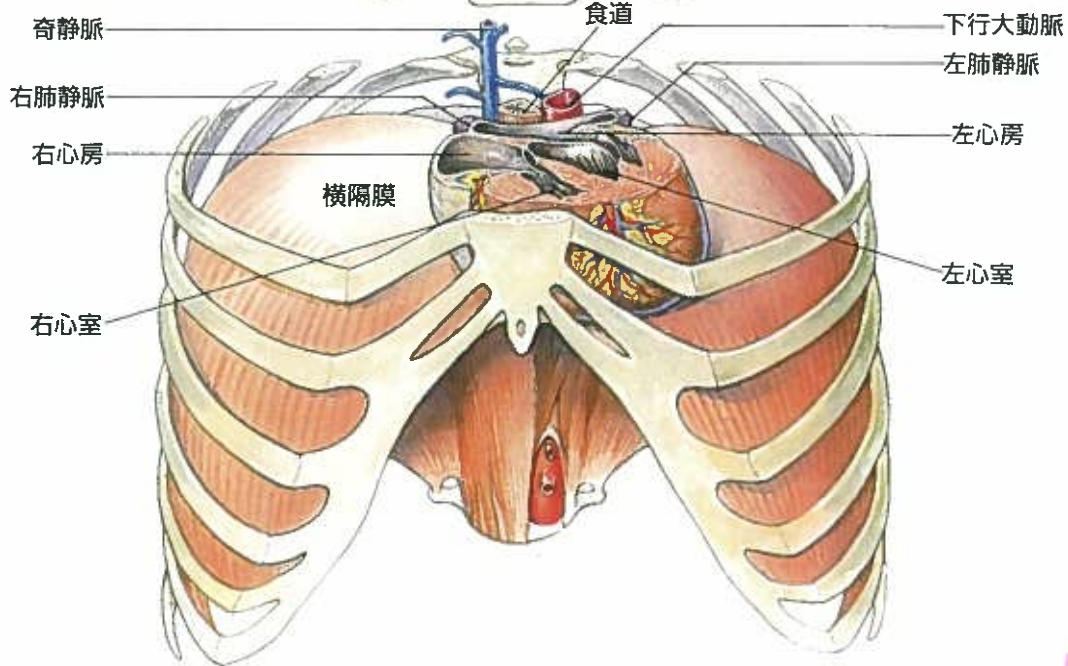

直静脈洞

頭部単純CTの正常像

F～Jまでは10mmごとにスライスしている

頭部造影CTの正常像

イラストでみる頭部の解剖

【カラー口絵指導】
前原忠行/宗近宏次

■血管支配領域

- 前大脳動脈
- 終末枝
- 中心枝
- 中大脳動脈
- 終末枝
- 中心枝
- 後大脳動脈
- 終末枝
- 中心枝
- 上小脳動脈
- 後下小脳動脈
- 前下小脳動脈
- 傍正中動脈・周回動脈

胸部造影CTの正常像【縦隔条件】

胸部造影CTの正常肺野像

右上葉気管支
左主気管支
右主気管支

左上葉気管支

中葉気管支
左下葉気管支
中間気管支幹

A
B
C
D
E
F

イラストでみる胸部の解剖

腹部単純CTの正常像

腹部造影CTの正常像

腹部大動脈

脾臓

腹部大動脈

膵尾部

左副腎

十二指腸

脾動脈

膵(体部)

下行結腸

腹部大動脈

脾臓

横膈膜脚

上腸間膜静脈

上腸間膜動脈

小腸