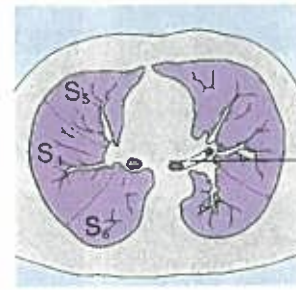

前大脳動脈

中大脳動脈

内頸動脈

静脈洞交会

脳底動脈

前大脳動脈

中大脳動脈

後大脳動脈

直静脈洞

頭部単純CTの正常像

F～Jまでは10mmごとにスライスしている

頭部造影CTの正常像

イラストでみる頭部の解剖

【カラー口絵指導】
前原忠行/宗近宏次

■血管支配領域

- 前大脳動脈
- 終末枝
- 中心枝
- 中大脳動脈
- 終末枝
- 中心枝
- 後大脳動脈
- 終末枝
- 中心枝
- 上小脳動脈
- 後下小脳動脈
- 前下小脳動脈
- 傍正中動脈・周回動脈

胸部造影CTの正常像【縦隔条件】

胸部造影CTの正常肺野像

右上葉気管支
左主気管支
右主気管支

左上葉気管支

中葉気管支
左下葉気管支
中間気管支幹

A
B
C
D
E
F

イラストでみる胸部の解剖

腹部単純CTの正常像

腹部造影CTの正常像

腹部大動脈

脾臓

腹部大動脈

膵尾部

左副腎

十二指腸

脾動脈