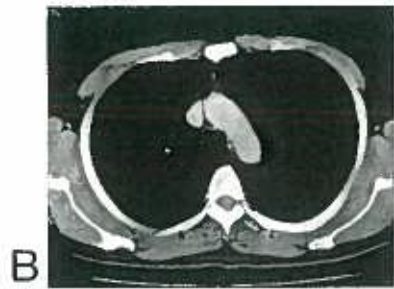

直静脈洞

頭部単純CTの正常像

F～Jまでは10mmごとにスライスしている

頭部造影CTの正常像

イラストでみる頭部の解剖

【カラー口絵指導】
前原忠行/宗近宏次

■血管支配領域

- 前大脳動脈
- 終末枝
- 中心枝
- 中大脳動脈
- 終末枝
- 中心枝
- 後大脳動脈
- 終末枝
- 中心枝
- 上小脳動脈
- 後下小脳動脈
- 前下小脳動脈
- 傍正中動脈・周回動脈

胸部造影CTの正常像【縦隔条件】

胸部造影CTの正常肺野像

右上葉気管支
左主気管支
右主気管支

左上葉気管支

中葉気管支
左下葉気管支
中間気管支幹

A
B
C
D
E
F

イラストでみる胸部の解剖

腹部単純CTの正常像

腹部造影CTの正常像

腹部大動脈

脾臓

腹部大動脈

膵尾部

左副腎

十二指腸

脾動脈