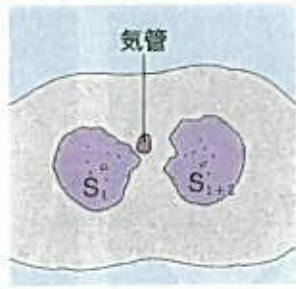

前大脳動脈

中大脳動脈

内頸動脈

静脈洞交会

脳底動脈

前大脳動脈

中大脳動脈

後大脳動脈

直静脈洞

頭部単純CTの正常像

F～Jまでは10mmごとにスライスしている

頭部造影CTの正常像

イラストでみる頭部の解剖

【カラー口絵指導】
前原忠行/宗近宏次

■血管支配領域

- 前大脳動脈
- 終末枝
- 中心枝
- 中大脳動脈
- 終末枝
- 中心枝
- 後大脳動脈
- 終末枝
- 中心枝
- 上小脳動脈
- 後下小脳動脈
- 前下小脳動脈
- 傍正中動脈・周回動脈

胸部造影CTの正常像【縦隔条件】

胸部造影CTの正常肺野像

右上葉気管支
左主気管支
右主気管支

左上葉気管支

中葉気管支
左下葉気管支
中間気管支幹

A
B
C
D
E
F

イラストでみる胸部の解剖

腹部単純CTの正常像

腹部造影CTの正常像

腹部大動脈

脾臓

腹部大動脈

膵尾部

左副腎

十二指腸

脾動脈