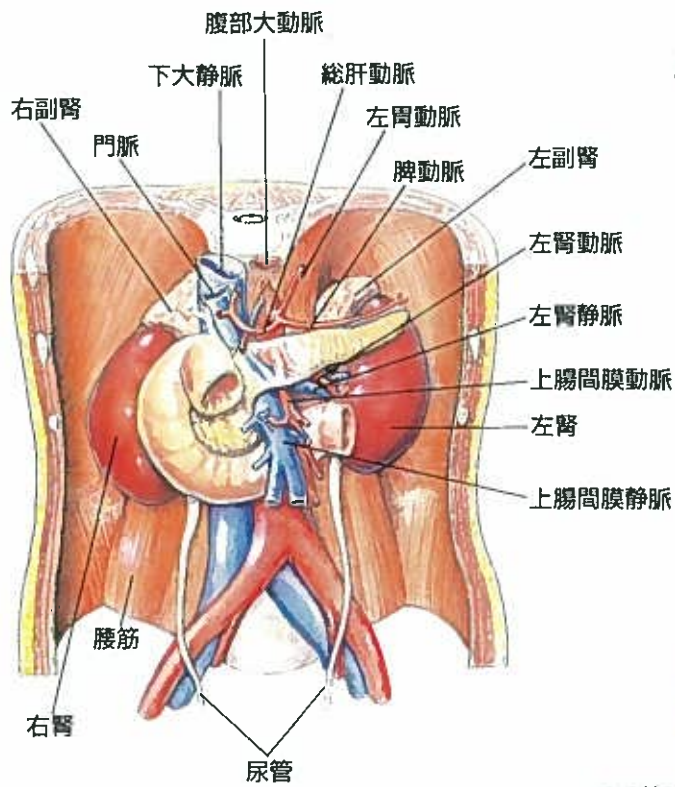

胸部造影CTの正常像【縦隔条件】

胸部造影CTの正常肺野像

右上葉気管支
左主気管支
右主気管支

左上葉気管支

中葉気管支
左下葉気管支
中間気管支幹

A
B
C
D
E
F

イラストでみる胸部の解剖

腹部単純CTの正常像

腹部造影CTの正常像

腹部大動脈

脾臓

腹部大動脈

膵尾部

左副腎

十二指腸

脾動脈

膵(体部)

下行結腸

腹部大動脈

脾臓

横膈膜脚

上腸間膜静脈

上腸間膜動脈

小腸

下行結腸

上行結腸

骨盤腔CTの正常像【女性】

イラストでみる腹部の解剖

イラストでみる骨盤腔の解剖