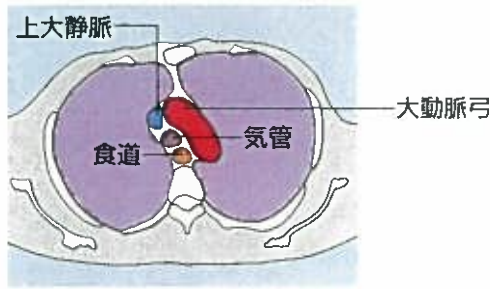

前大脳動脈

中大脳動脈

内頸動脈

静脈洞交会

脳底動脈

前大脳動脈

中大脳動脈

後大脳動脈

直静脈洞

頭部単純CTの正常像

F～Jまでは10mmごとにスライスしている

頭部造影CTの正常像

イラストでみる頭部の解剖

【カラー口絵指導】
前原忠行/宗近宏次

■血管支配領域

- 前大脳動脈
- 終末枝
- 中心枝
- 中大脳動脈
- 終末枝
- 中心枝
- 後大脳動脈
- 終末枝
- 中心枝
- 上小脳動脈
- 後下小脳動脈
- 前下小脳動脈
- 傍正中動脈・周回動脈

胸部造影CTの正常像【縦隔条件】

胸部造影CTの正常肺野像

右上葉気管支
左主気管支
右主気管支

左上葉気管支

中葉気管支
左下葉気管支
中間気管支幹

A
B
C
D
E
F

イラストでみる胸部の解剖

腹部単純CTの正常像

腹部造影CTの正常像

腹部大動脈

脾臓

腹部大動脈

膵尾部

左副腎

十二指腸

脾動脈