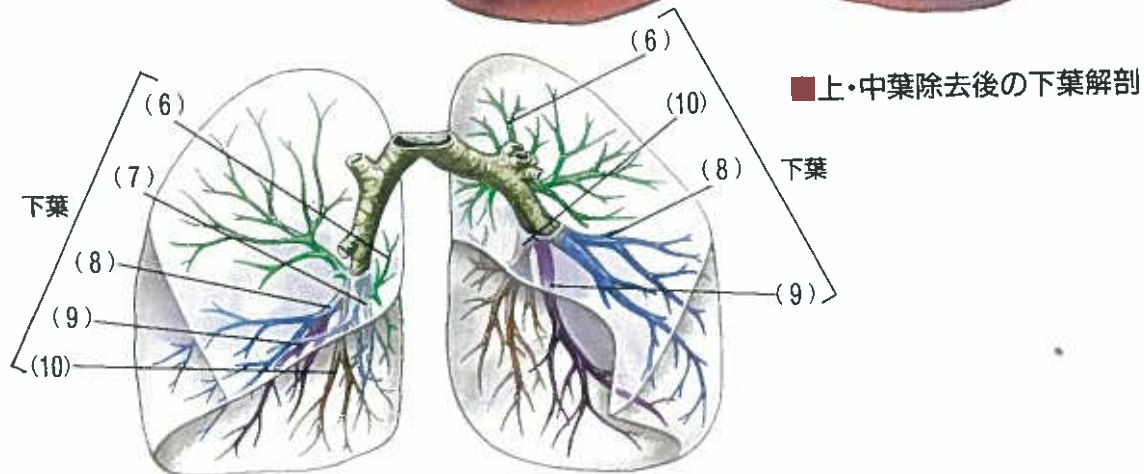

直静脈洞

頭部単純CTの正常像

F～Jまでは10mmごとにスライスしている

頭部造影CTの正常像

イラストでみる頭部の解剖

【カラー口絵指導】
前原忠行/宗近宏次

■血管支配領域

- 前大脳動脈
- 終末枝
- 中心枝
- 中大脳動脈
- 終末枝
- 中心枝
- 後大脳動脈
- 終末枝
- 中心枝
- 上小脳動脈
- 後下小脳動脈
- 前下小脳動脈
- 傍正中動脈・周回動脈

胸部造影CTの正常像【縦隔条件】

胸部造影CTの正常肺野像

右上葉気管支
左主気管支
右主気管支

左上葉気管支

中葉気管支
左下葉気管支
中間気管支幹

A
B
C
D
E
F

イラストでみる胸部の解剖

腹部単純CTの正常像

腹部造影CTの正常像

腹部大動脈

脾臓

腹部大動脈

膵尾部

左副腎

十二指腸

脾動脈

下行結腸

上行結腸

骨盤腔CTの正常像【女性】

イラストでみる腹部の解剖

イラストでみる骨盤腔の解剖