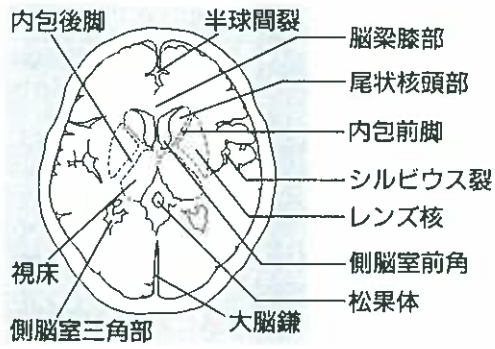

頭部単純CTの正常像

A~Eまでは5mm
ごとにスライスしている

頭部造影CTの正常像

脳底動脈

下垂体柄

脳底動脈

S状静脈洞

下垂体柄

前大脳動脈

中大脳動脈

内頸動脈

静脈洞交会

脳底動脈

前大脳動脈

中大脳動脈

後大脳動脈

直静脈洞

頭部単純CTの正常像

F～Jまでは10mmごとにスライスしている

頭部造影CTの正常像

イラストでみる頭部の解剖

【カラー口絵指導】
前原忠行/宗近宏次

■血管支配領域

- 前大脳動脈
- 終末枝
- 中心枝
- 中大脳動脈
- 終末枝
- 中心枝
- 後大脳動脈
- 終末枝
- 中心枝
- 上小脳動脈
- 後下小脳動脈
- 前下小脳動脈
- 傍正中動脈・周回動脈

胸部造影CTの正常像【縦隔条件】

胸部造影CTの正常肺野像

右上葉気管支
左主気管支
右主気管支

左上葉気管支

中葉気管支
左下葉気管支
中間気管支幹

A
B
C
D
E
F

イラストでみる胸部の解剖

腹部単純CTの正常像