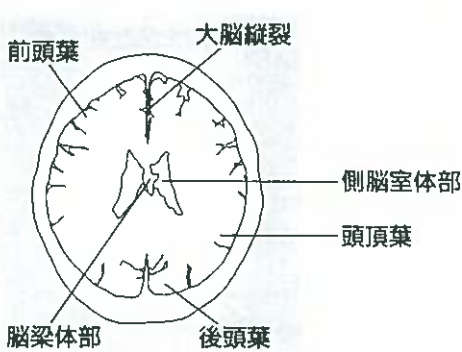

頭部単純CTの正常像

A~Eまでは5mm
ごとにスライスしている

頭部造影CTの正常像

脳底動脈

下垂体柄

脳底動脈

S状静脈洞

下垂体柄

前大脳動脈

中大脳動脈

内頸動脈

静脈洞交会

脳底動脈

前大脳動脈

中大脳動脈

後大脳動脈

直静脈洞

頭部単純CTの正常像

F～Jまでは10mmごとにスライスしている

頭部造影CTの正常像

イラストでみる頭部の解剖

【カラー口絵指導】
前原忠行/宗近宏次

■血管支配領域

- 前大脳動脈
- 終末枝
- 中心枝
- 中大脳動脈
- 終末枝
- 中心枝
- 後大脳動脈
- 終末枝
- 中心枝
- 上小脳動脈
- 後下小脳動脈
- 前下小脳動脈
- 傍正中動脈・周回動脈

胸部造影CTの正常像【縦隔条件】

胸部造影CTの正常肺野像

右上葉気管支
左主気管支
右主気管支

左上葉気管支

中葉気管支
左下葉気管支
中間気管支幹

A
B
C
D
E
F

イラストでみる胸部の解剖

腹部単純CTの正常像