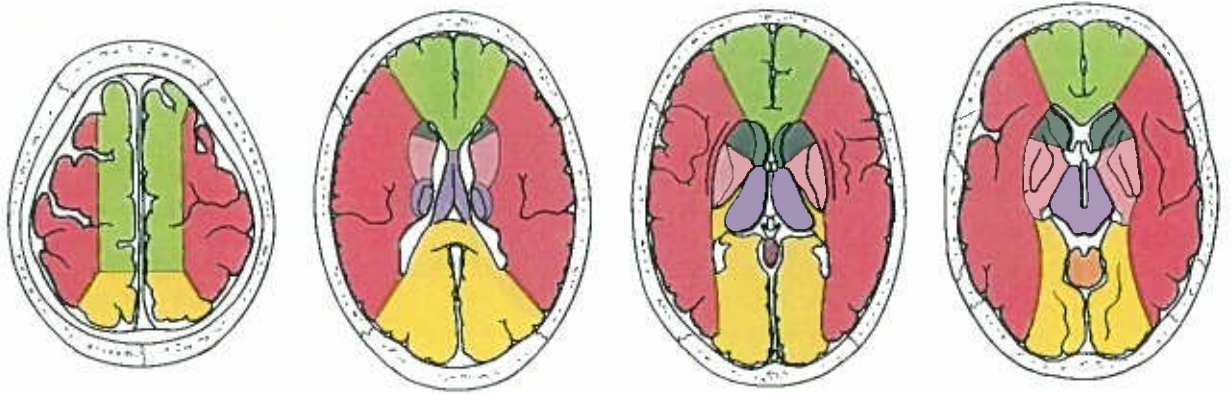

前大脳動脈

中大脳動脈

内頸動脈

静脈洞交会

脳底動脈

前大脳動脈

中大脳動脈

後大脳動脈

直静脈洞

頭部単純CTの正常像

F～Jまでは10mmごとにスライスしている

頭部造影CTの正常像

イラストでみる頭部の解剖

【カラー口絵指導】
前原忠行/宗近宏次

■血管支配領域

- 前大脳動脈
- 終末枝
- 中心枝
- 中大脳動脈
- 終末枝
- 中心枝
- 後大脳動脈
- 終末枝
- 中心枝
- 上小脳動脈
- 後下小脳動脈
- 前下小脳動脈
- 傍正中動脈・周回動脈

胸部造影CTの正常像【縦隔条件】

胸部造影CTの正常肺野像

右上葉気管支
左主気管支
右主気管支

左上葉気管支

中葉気管支
左下葉気管支
中間気管支幹

A
B
C
D
E
F

イラストでみる胸部の解剖

腹部単純CTの正常像

腹部造影CTの正常像

腹部大動脈

脾臓

腹部大動脈

膵尾部

左副腎

十二指腸

脾動脈