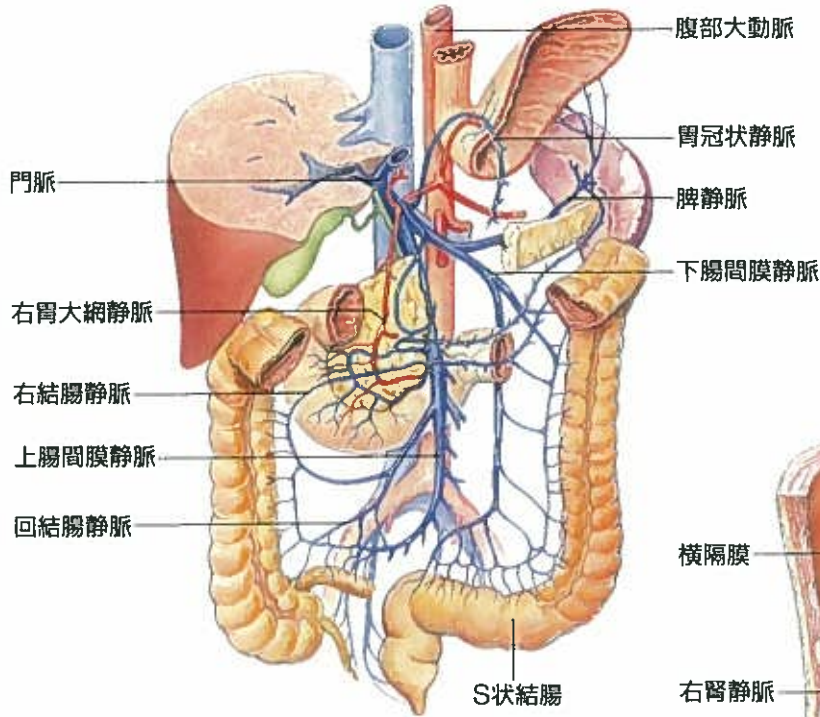

胸部造影CTの正常像【縦隔条件】

胸部造影CTの正常肺野像

右上葉気管支
左主気管支
右主気管支

左上葉気管支

中葉気管支
左下葉気管支
中間気管支幹

A
B
C
D
E
F

イラストでみる胸部の解剖

腹部単純CTの正常像

腹部造影CTの正常像

腹部大動脈

脾臓

腹部大動脈

膵尾部

左副腎

十二指腸

脾動脈

膵(体部)

下行結腸

腹部大動脈

脾臓

横膈膜脚

上腸間膜静脈

上腸間膜動脈

小腸

下行結腸

上行結腸

骨盤腔CTの正常像【女性】

イラストでみる腹部の解剖

イラストでみる骨盤腔の解剖