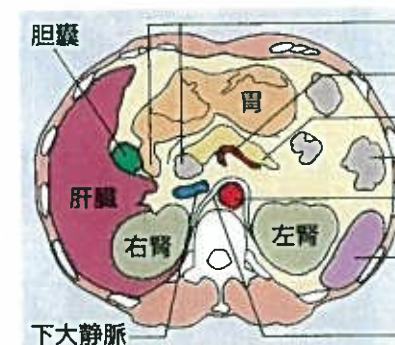

直静脈洞

頭部単純CTの正常像

F～Jまでは10mmごとにスライスしている

頭部造影CTの正常像

イラストでみる頭部の解剖

【カラー口絵指導】
前原忠行/宗近宏次

■血管支配領域

- 前大脳動脈
- 終末枝
- 中心枝
- 中大脳動脈
- 終末枝
- 中心枝
- 後大脳動脈
- 終末枝
- 中心枝
- 上小脳動脈
- 後下小脳動脈
- 前下小脳動脈
- 傍正中動脈・周回動脈

胸部造影CTの正常像【縦隔条件】

胸部造影CTの正常肺野像

右上葉気管支
左主気管支
右主気管支

左上葉気管支

中葉気管支
左下葉気管支
中間気管支幹

A
B
C
D
E
F

イラストでみる胸部の解剖

腹部単純CTの正常像

腹部造影CTの正常像

腹部大動脈

脾臓

腹部大動脈

膵尾部

左副腎

十二指腸

脾動脈

膵(体部)

下行結腸

腹部大動脈

脾臓

横膈膜脚

上腸間膜静脈

上腸間膜動脈

小腸