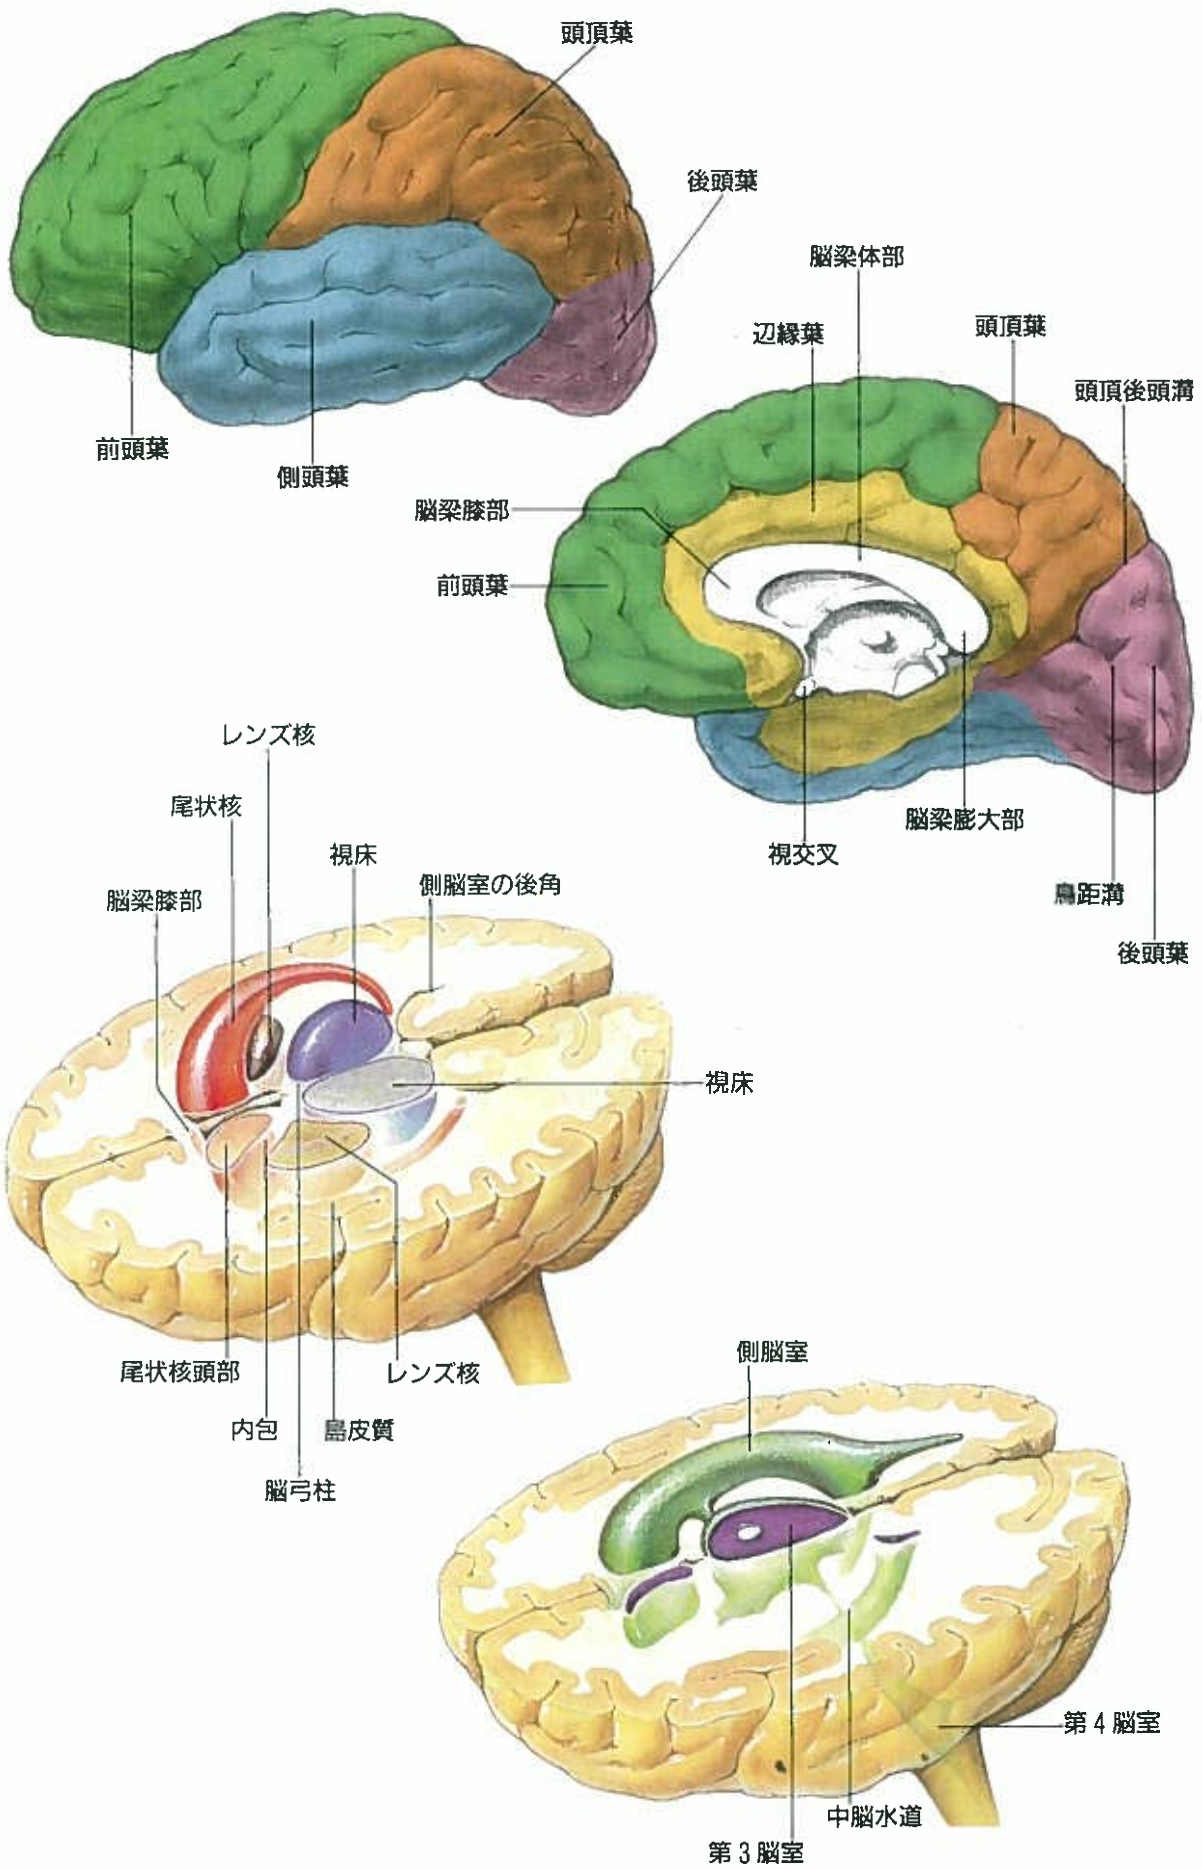

頭部単純CTの正常像

A~Eまでは5mm
ごとにスライスしている

頭部造影CTの正常像

脳底動脈

下垂体柄

脳底動脈

S状静脈洞

下垂体柄

直静脈洞

頭部単純CTの正常像

F～Jまでは10mmごとにスライスしている

頭部造影CTの正常像

イラストでみる頭部の解剖

【カラー口絵指導】
前原忠行/宗近宏次

■血管支配領域

- 前大脳動脈
- 終末枝
- 中心枝
- 中大脳動脈
- 終末枝
- 中心枝
- 後大脳動脈
- 終末枝
- 中心枝
- 上小脳動脈
- 後下小脳動脈
- 前下小脳動脈
- 傍正中動脈・周回動脈

胸部造影CTの正常像【縦隔条件】

胸部造影CTの正常肺野像

右上葉気管支
左主気管支
右主気管支

左上葉気管支

中葉気管支
左下葉気管支
中間気管支幹

A
B
C
D
E
F

イラストでみる胸部の解剖

腹部単純CTの正常像

腹部造影CTの正常像

腹部大動脈

脾臓

腹部大動脈

膵尾部

左副腎

十二指腸

脾動脈