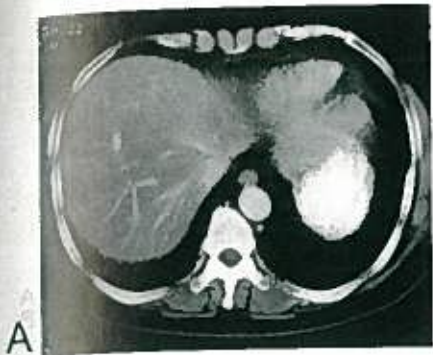

直静脈洞

頭部単純CTの正常像

F～Jまでは10mmごとにスライスしている

頭部造影CTの正常像

イラストでみる頭部の解剖

【カラー口絵指導】
前原忠行/宗近宏次

■血管支配領域

- 前大脳動脈
- 終末枝
- 中心枝
- 中大脳動脈
- 終末枝
- 中心枝
- 後大脳動脈
- 終末枝
- 中心枝
- 上小脳動脈
- 後下小脳動脈
- 前下小脳動脈
- 傍正中動脈・周回動脈

胸部造影CTの正常像【縦隔条件】

胸部造影CTの正常肺野像

右上葉気管支
左主気管支
右主気管支

左上葉気管支

中葉気管支
左下葉気管支
中間気管支幹

A
B
C
D
E
F

イラストでみる胸部の解剖

腹部単純CTの正常像

腹部造影CTの正常像

腹部大動脈

脾臓

腹部大動脈

膵尾部

左副腎

十二指腸

脾動脈

膵(体部)

下行結腸

腹部大動脈

脾臓

横膈膜脚

上腸間膜静脈

上腸間膜動脈

小腸