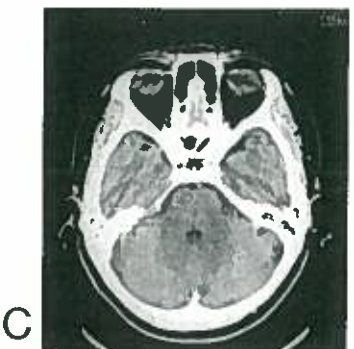

頭部単純CTの正常像

A~Eまでは5mm
ごとにスライスしている

頭部造影CTの正常像

脳底動脈

下垂体柄

脳底動脈

S状静脈洞

下垂体柄

前大脳動脈

中大脳動脈

内頸動脈

静脈洞交会

脳底動脈

前大脳動脈

中大脳動脈

後大脳動脈

直静脈洞

頭部単純CTの正常像

F～Jまでは10mmごとにスライスしている

頭部造影CTの正常像

イラストでみる頭部の解剖

【カラー口絵指導】
前原忠行/宗近宏次

■血管支配領域

- 前大脳動脈
- 終末枝
- 中心枝
- 中大脳動脈
- 終末枝
- 中心枝
- 後大脳動脈
- 終末枝
- 中心枝
- 上小脳動脈
- 後下小脳動脈
- 前下小脳動脈
- 傍正中動脈・周回動脈

胸部造影CTの正常像【縦隔条件】

胸部造影CTの正常肺野像

右上葉気管支
左主気管支
右主気管支

左上葉気管支

中葉気管支
左下葉気管支
中間気管支幹

A
B
C
D
E
F

イラストでみる胸部の解剖

腹部単純CTの正常像