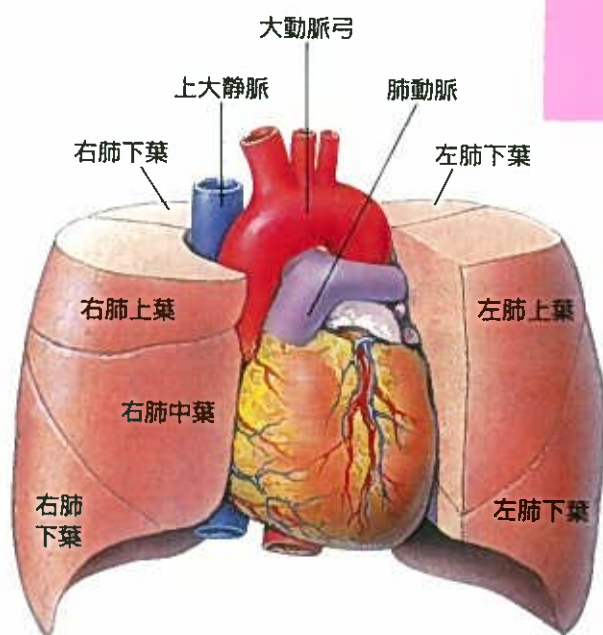

直静脈洞

頭部単純CTの正常像

F～Jまでは10mmごとにスライスしている

頭部造影CTの正常像

イラストでみる頭部の解剖

【カラー口絵指導】
前原忠行/宗近宏次

■血管支配領域

- 前大脳動脈
- 終末枝
- 中心枝
- 中大脳動脈
- 終末枝
- 中心枝
- 後大脳動脈
- 終末枝
- 中心枝
- 上小脳動脈
- 後下小脳動脈
- 前下小脳動脈
- 傍正中動脈・周回動脈

胸部造影CTの正常像【縦隔条件】

胸部造影CTの正常肺野像

右上葉気管支
左主気管支
右主気管支

左上葉気管支

中葉気管支
左下葉気管支
中間気管支幹

A
B
C
D
E
F

イラストでみる胸部の解剖

腹部単純CTの正常像

腹部造影CTの正常像

腹部大動脈

脾臓

腹部大動脈

膵尾部

左副腎

十二指腸

脾動脈

膵(体部)

下行結腸

腹部大動脈

脾臓

横膈膜脚

上腸間膜静脈

上腸間膜動脈

小腸