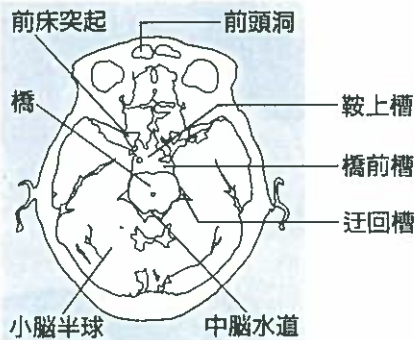

頭部単純CTの正常像

A~Eまでは5mm
ごとにスライスしている

頭部造影CTの正常像

脳底動脈

下垂体柄

脳底動脈

S状静脈洞

下垂体柄

前大脳動脈

中大脳動脈

内頸動脈

静脈洞交会

脳底動脈

前大脳動脈

中大脳動脈

後大脳動脈

直静脈洞

頭部単純CTの正常像

F～Jまでは10mmごとにスライスしている

頭部造影CTの正常像

イラストでみる頭部の解剖

【カラー口絵指導】
前原忠行/宗近宏次

■血管支配領域

- 前大脳動脈
- 終末枝
- 中心枝
- 中大脳動脈
- 終末枝
- 中心枝
- 後大脳動脈
- 終末枝
- 中心枝
- 上小脳動脈
- 後下小脳動脈
- 前下小脳動脈
- 傍正中動脈・周回動脈

胸部造影CTの正常像【縦隔条件】

胸部造影CTの正常肺野像

右上葉気管支
左主気管支
右主気管支

左上葉気管支

中葉気管支
左下葉気管支
中間気管支幹

A
B
C
D
E
F

イラストでみる胸部の解剖

腹部単純CTの正常像