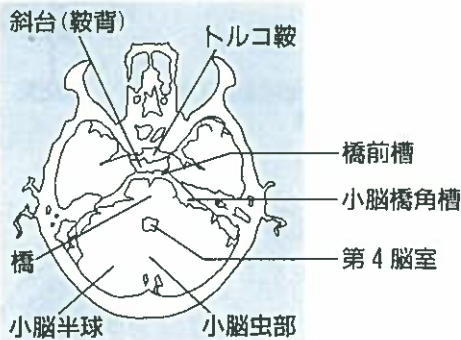

頭部単純CTの正常像

A~Eまでは5mm
ごとにスライスしている

頭部造影CTの正常像

脳底動脈

下垂体柄

脳底動脈

S状静脈洞

下垂体柄

前大脳動脈

中大脳動脈

内頸動脈

静脈洞交会

脳底動脈

前大脳動脈

中大脳動脈

後大脳動脈

直静脈洞

頭部単純CTの正常像

F～Jまでは10mmごとにスライスしている

頭部造影CTの正常像

イラストでみる頭部の解剖

【カラー口絵指導】
前原忠行/宗近宏次

■血管支配領域

- 前大脳動脈
- 終末枝
- 中心枝
- 中大脳動脈
- 終末枝
- 中心枝
- 後大脳動脈
- 終末枝
- 中心枝
- 上小脳動脈
- 後下小脳動脈
- 前下小脳動脈
- 傍正中動脈・周回動脈

胸部造影CTの正常像【縦隔条件】

胸部造影CTの正常肺野像

右上葉気管支
左主気管支
右主気管支

左上葉気管支

中葉気管支
左下葉気管支
中間気管支幹

A
B
C
D
E
F

イラストでみる胸部の解剖

腹部単純CTの正常像