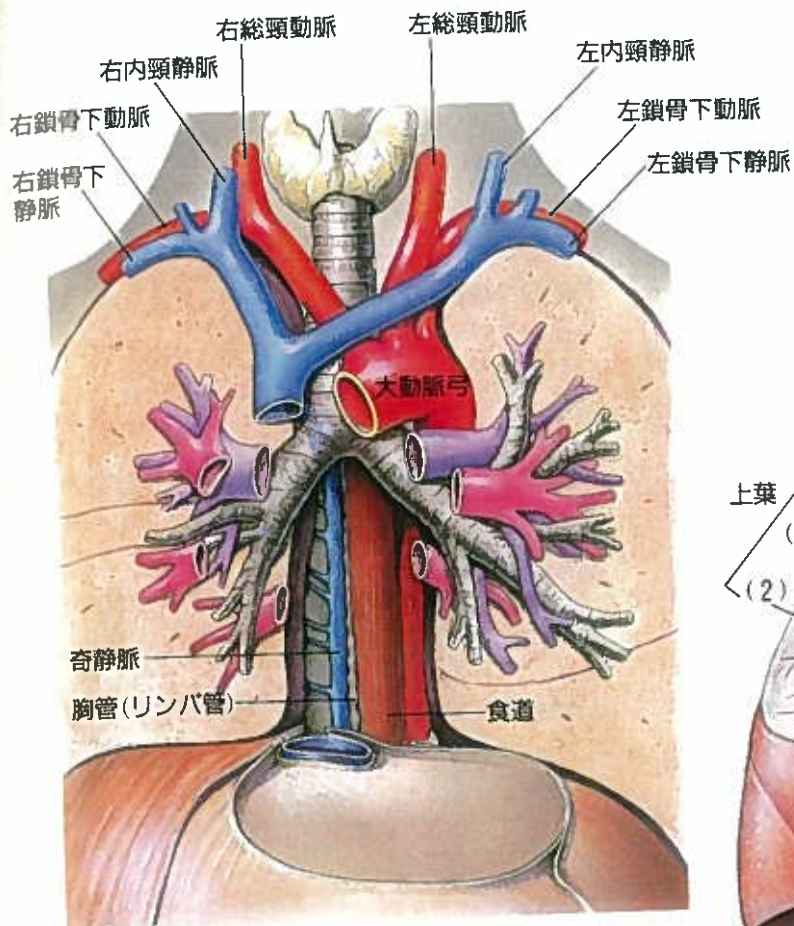

直静脈洞

頭部単純CTの正常像

F～Jまでは10mmごとにスライスしている

頭部造影CTの正常像

イラストでみる頭部の解剖

【カラー口絵指導】
前原忠行/宗近宏次

■血管支配領域

- 前大脳動脈
- 終末枝
- 中心枝
- 中大脳動脈
- 終末枝
- 中心枝
- 後大脳動脈
- 終末枝
- 中心枝
- 上小脳動脈
- 後下小脳動脈
- 前下小脳動脈
- 傍正中動脈・周回動脈

胸部造影CTの正常像【縦隔条件】

胸部造影CTの正常肺野像

右上葉気管支
左主気管支
右主気管支

左上葉気管支

中葉気管支
左下葉気管支
中間気管支幹

A
B
C
D
E
F

イラストでみる胸部の解剖

腹部単純CTの正常像

腹部造影CTの正常像

腹部大動脈

脾臓

腹部大動脈

膵尾部

左副腎

十二指腸

脾動脈

下行結腸

上行結腸

骨盤腔CTの正常像【女性】

イラストでみる腹部の解剖

イラストでみる骨盤腔の解剖