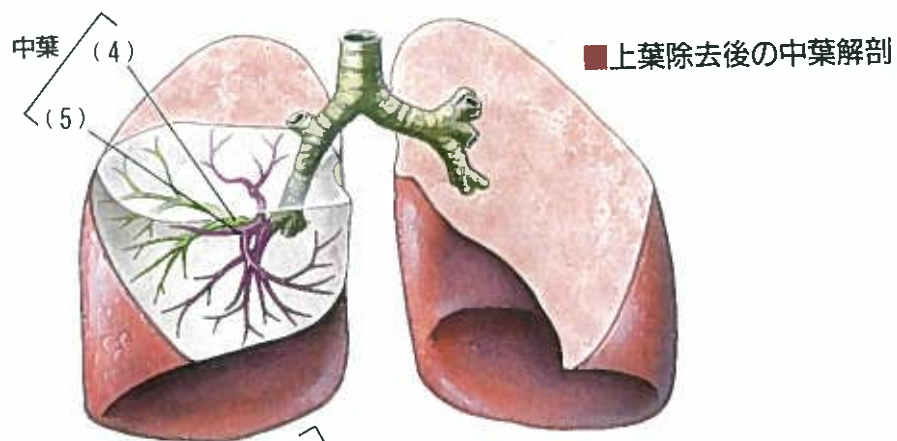

直静脈洞

頭部単純CTの正常像

F～Jまでは10mmごとにスライスしている

頭部造影CTの正常像

イラストでみる頭部の解剖

【カラー口絵指導】
前原忠行/宗近宏次

■血管支配領域

- 前大脳動脈
- 終末枝
- 中心枝
- 中大脳動脈
- 終末枝
- 中心枝
- 後大脳動脈
- 終末枝
- 中心枝
- 上小脳動脈
- 後下小脳動脈
- 前下小脳動脈
- 傍正中動脈・周回動脈

胸部造影CTの正常像【縦隔条件】

胸部造影CTの正常肺野像

右上葉気管支
左主気管支
右主気管支

左上葉気管支

中葉気管支
左下葉気管支
中間気管支幹

A
B
C
D
E
F

イラストでみる胸部の解剖

腹部単純CTの正常像

腹部造影CTの正常像

腹部大動脈

脾臓

腹部大動脈

膵尾部

左副腎

十二指腸

脾動脈