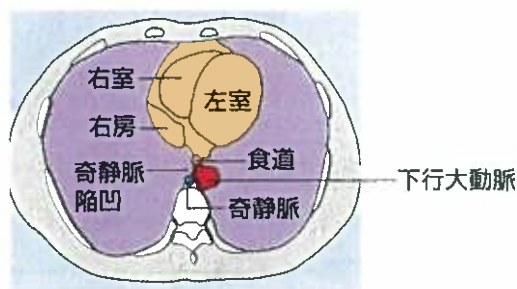

前大脳動脈

中大脳動脈

内頸動脈

静脈洞交会

脳底動脈

前大脳動脈

中大脳動脈

後大脳動脈

直静脈洞

頭部単純CTの正常像

F～Jまでは10mmごとにスライスしている

頭部造影CTの正常像

イラストでみる頭部の解剖

【カラー口絵指導】
前原忠行/宗近宏次

■血管支配領域

- 前大脳動脈
- 終末枝
- 中心枝
- 中大脳動脈
- 終末枝
- 中心枝
- 後大脳動脈
- 終末枝
- 中心枝
- 上小脳動脈
- 後下小脳動脈
- 前下小脳動脈
- 傍正中動脈・周回動脈

胸部造影CTの正常像【縦隔条件】

胸部造影CTの正常肺野像

右上葉気管支
左主気管支
右主気管支

左上葉気管支

中葉気管支
左下葉気管支
中間気管支幹

A
B
C
D
E
F

イラストでみる胸部の解剖

腹部単純CTの正常像

腹部造影CTの正常像

腹部大動脈

脾臓

腹部大動脈

膵尾部

左副腎

十二指腸

脾動脈