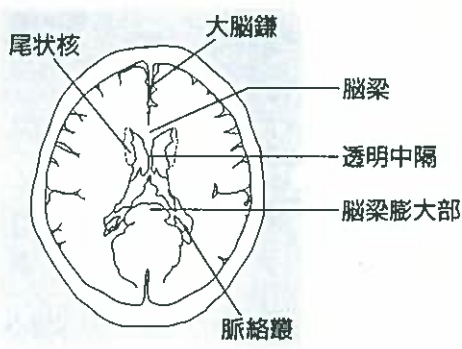

頭部単純CTの正常像

A~Eまでは5mm
ごとにスライスしている

頭部造影CTの正常像

脳底動脈

下垂体柄

脳底動脈

S状静脈洞

下垂体柄

前大脳動脈

中大脳動脈

内頸動脈

静脈洞交会

脳底動脈

前大脳動脈

中大脳動脈

後大脳動脈

直静脈洞

頭部単純CTの正常像

F～Jまでは10mmごとにスライスしている

頭部造影CTの正常像

イラストでみる頭部の解剖

【カラー口絵指導】
前原忠行/宗近宏次

■血管支配領域

- 前大脳動脈
- 終末枝
- 中心枝
- 中大脳動脈
- 終末枝
- 中心枝
- 後大脳動脈
- 終末枝
- 中心枝
- 上小脳動脈
- 後下小脳動脈
- 前下小脳動脈
- 傍正中動脈・周回動脈

胸部造影CTの正常像【縦隔条件】

胸部造影CTの正常肺野像

右上葉気管支
左主気管支
右主気管支

左上葉気管支

中葉気管支
左下葉気管支
中間気管支幹

A
B
C
D
E
F

イラストでみる胸部の解剖

腹部単純CTの正常像