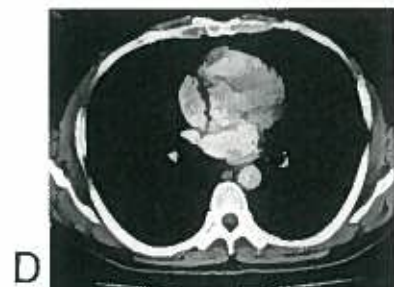

直静脈洞

頭部単純CTの正常像

F～Jまでは10mmごとにスライスしている

頭部造影CTの正常像

イラストでみる頭部の解剖

【カラー口絵指導】
前原忠行/宗近宏次

■血管支配領域

- 前大脳動脈
- 終末枝
- 中心枝
- 中大脳動脈
- 終末枝
- 中心枝
- 後大脳動脈
- 終末枝
- 中心枝
- 上小脳動脈
- 後下小脳動脈
- 前下小脳動脈
- 傍正中動脈・周回動脈

胸部造影CTの正常像【縦隔条件】

胸部造影CTの正常肺野像

右上葉気管支
左主気管支
右主気管支

左上葉気管支

中葉気管支
左下葉気管支
中間気管支幹

A
B
C
D
E
F

イラストでみる胸部の解剖

腹部単純CTの正常像

腹部造影CTの正常像

腹部大動脈

脾臓

腹部大動脈

膵尾部

左副腎

十二指腸

脾動脈