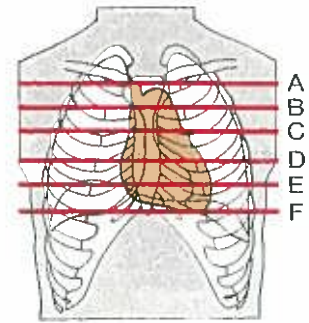

直静脈洞

頭部単純CTの正常像

F～Jまでは10mmごとにスライスしている

頭部造影CTの正常像

イラストでみる頭部の解剖

【カラー口絵指導】
前原忠行/宗近宏次

■血管支配領域

- 前大脳動脈
- 終末枝
- 中心枝
- 中大脳動脈
- 終末枝
- 中心枝
- 後大脳動脈
- 終末枝
- 中心枝
- 上小脳動脈
- 後下小脳動脈
- 前下小脳動脈
- 傍正中動脈・周回動脈

胸部造影CTの正常像【縦隔条件】

胸部造影CTの正常肺野像

右上葉気管支
左主気管支
右主気管支

左上葉気管支

中葉気管支
左下葉気管支
中間気管支幹

A
B
C
D
E
F

イラストでみる胸部の解剖

腹部単純CTの正常像

腹部造影CTの正常像

腹部大動脈

脾臓

腹部大動脈

膵尾部

左副腎

十二指腸

脾動脈

膵(体部)

下行結腸

腹部大動脈

脾臓

横膈膜脚

上腸間膜静脈

上腸間膜動脈

小腸