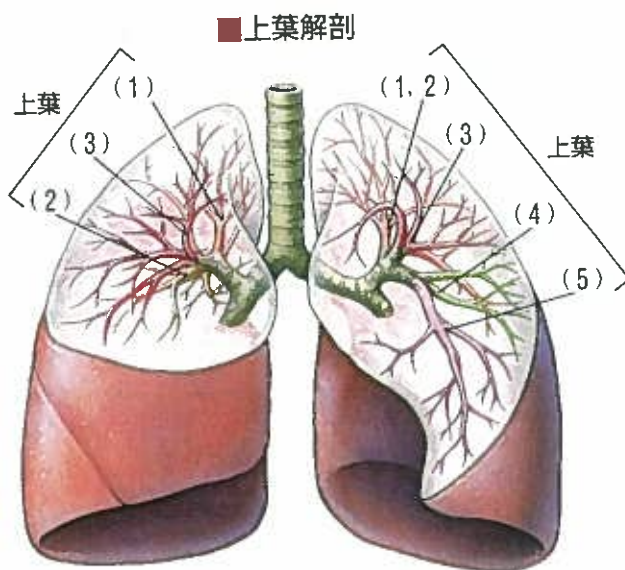

直静脈洞

頭部単純CTの正常像

F～Jまでは10mmごとにスライスしている

頭部造影CTの正常像

イラストでみる頭部の解剖

【カラー口絵指導】
前原忠行/宗近宏次

■血管支配領域

- 前大脳動脈
- 終末枝
- 中心枝
- 中大脳動脈
- 終末枝
- 中心枝
- 後大脳動脈
- 終末枝
- 中心枝
- 上小脳動脈
- 後下小脳動脈
- 前下小脳動脈
- 傍正中動脈・周回動脈

胸部造影CTの正常像【縦隔条件】

胸部造影CTの正常肺野像

右上葉気管支
左主気管支
右主気管支

左上葉気管支

中葉気管支
左下葉気管支
中間気管支幹

A
B
C
D
E
F

イラストでみる胸部の解剖

腹部単純CTの正常像

腹部造影CTの正常像

腹部大動脈

脾臓

腹部大動脈

膵尾部

左副腎

十二指腸

脾動脈

膵(体部)

下行結腸

腹部大動脈

脾臓

横膈膜脚

上腸間膜静脈

上腸間膜動脈

小腸