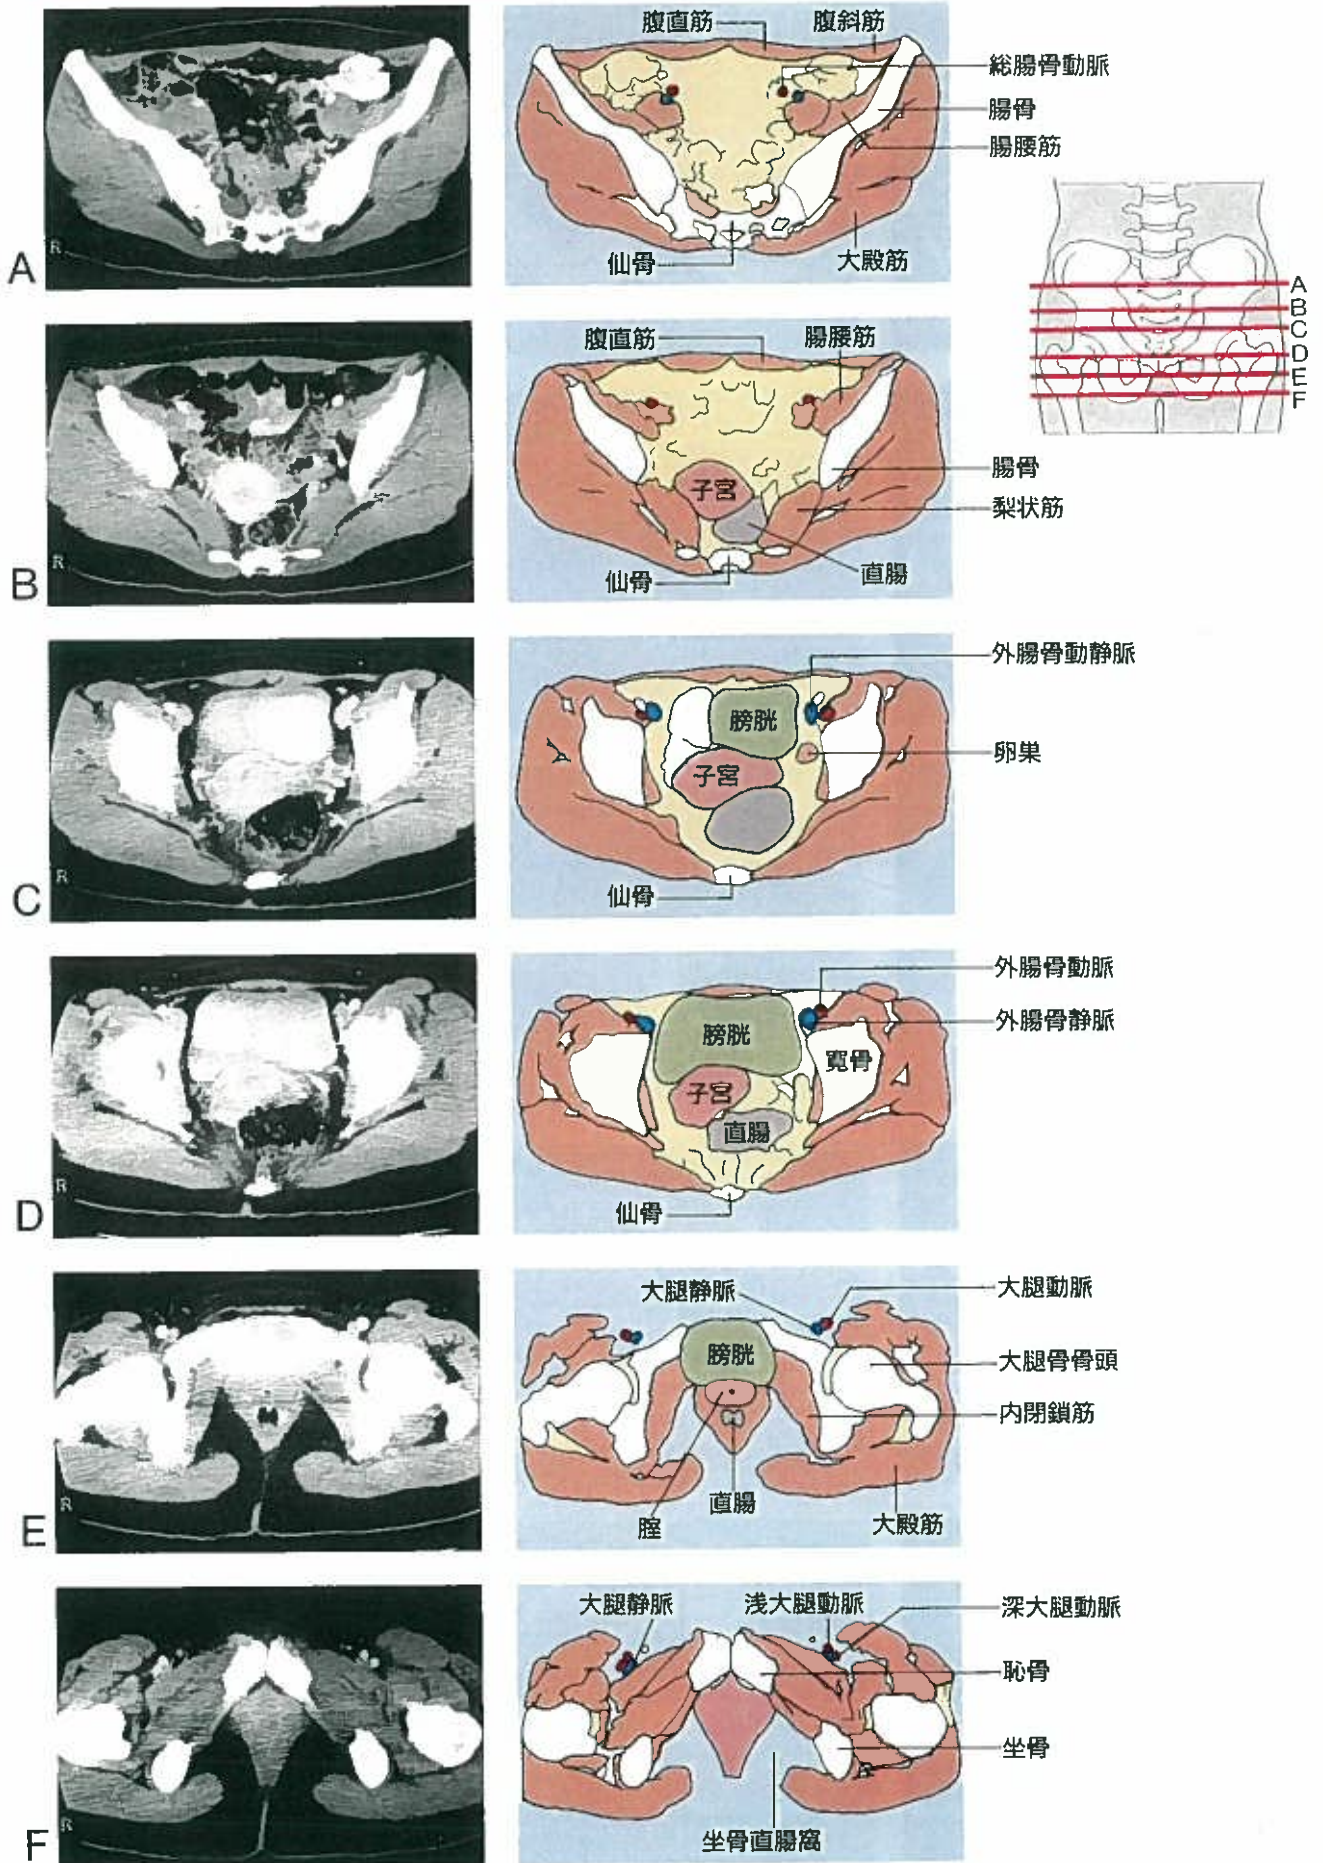

胸部造影CTの正常像【縦隔条件】

胸部造影CTの正常肺野像

右上葉気管支
左主気管支
右主気管支

左上葉気管支

中葉気管支
左下葉気管支
中間気管支幹

A
B
C
D
E
F

イラストでみる胸部の解剖

腹部単純CTの正常像

腹部造影CTの正常像

腹部大動脈

脾臓

腹部大動脈

膵尾部

左副腎

十二指腸

脾動脈

膵(体部)

下行結腸

腹部大動脈

脾臓

横膈膜脚

上腸間膜静脈

上腸間膜動脈

小腸

下行結腸

上行結腸

骨盤腔CTの正常像【女性】

イラストでみる腹部の解剖

イラストでみる骨盤腔の解剖