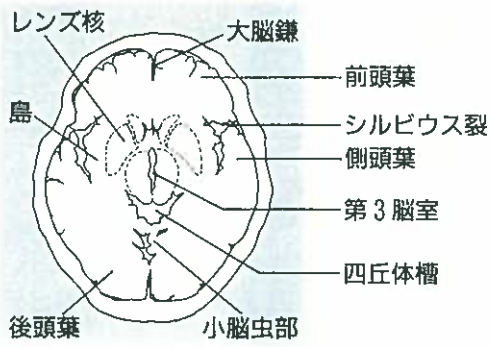

頭部単純CTの正常像

A~Eまでは5mm
ごとにスライスしている

頭部造影CTの正常像

脳底動脈

下垂体柄

脳底動脈

S状静脈洞

下垂体柄

前大脳動脈

中大脳動脈

内頸動脈

静脈洞交会

脳底動脈

前大脳動脈

中大脳動脈

後大脳動脈

直静脈洞

頭部単純CTの正常像

F～Jまでは10mmごとにスライスしている

頭部造影CTの正常像

イラストでみる頭部の解剖

【カラー口絵指導】
前原忠行/宗近宏次

■血管支配領域

- 前大脳動脈
- 終末枝
- 中心枝
- 中大脳動脈
- 終末枝
- 中心枝
- 後大脳動脈
- 終末枝
- 中心枝
- 上小脳動脈
- 後下小脳動脈
- 前下小脳動脈
- 傍正中動脈・周回動脈

胸部造影CTの正常像【縦隔条件】

胸部造影CTの正常肺野像

右上葉気管支
左主気管支
右主気管支

左上葉気管支

中葉気管支
左下葉気管支
中間気管支幹

A
B
C
D
E
F

イラストでみる胸部の解剖

腹部単純CTの正常像