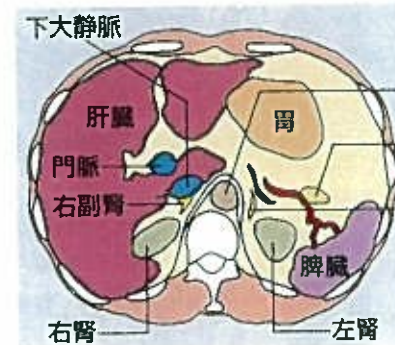

直静脈洞

頭部単純CTの正常像

F～Jまでは10mmごとにスライスしている

頭部造影CTの正常像

イラストでみる頭部の解剖

【カラー口絵指導】
前原忠行/宗近宏次

■血管支配領域

- 前大脳動脈
- 終末枝
- 中心枝
- 中大脳動脈
- 終末枝
- 中心枝
- 後大脳動脈
- 終末枝
- 中心枝
- 上小脳動脈
- 後下小脳動脈
- 前下小脳動脈
- 傍正中動脈・周回動脈

胸部造影CTの正常像【縦隔条件】

胸部造影CTの正常肺野像

右上葉気管支
左主気管支
右主気管支

左上葉気管支

中葉気管支
左下葉気管支
中間気管支幹

A
B
C
D
E
F

イラストでみる胸部の解剖

腹部単純CTの正常像

腹部造影CTの正常像

腹部大動脈

脾臓

腹部大動脈

膵尾部

左副腎

十二指腸

脾動脈

膵(体部)

下行結腸

腹部大動脈

脾臓

横膈膜脚

上腸間膜静脈

上腸間膜動脈

小腸