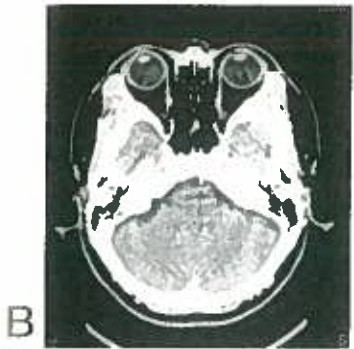

頭部単純CTの正常像

A~Eまでは5mm
ごとにスライスしている

頭部造影CTの正常像

脳底動脈

下垂体柄

脳底動脈

S状静脈洞

下垂体柄

前大脳動脈

中大脳動脈

内頸動脈

静脈洞交会

脳底動脈

前大脳動脈

中大脳動脈

後大脳動脈

直静脈洞

頭部単純CTの正常像

F～Jまでは10mmごとにスライスしている

頭部造影CTの正常像

イラストでみる頭部の解剖

【カラー口絵指導】
前原忠行/宗近宏次

■血管支配領域

- 前大脳動脈
- 終末枝
- 中心枝
- 中大脳動脈
- 終末枝
- 中心枝
- 後大脳動脈
- 終末枝
- 中心枝
- 上小脳動脈
- 後下小脳動脈
- 前下小脳動脈
- 傍正中動脈・周回動脈

胸部造影CTの正常像【縦隔条件】

胸部造影CTの正常肺野像

右上葉気管支
左主気管支
右主気管支

左上葉気管支

中葉気管支
左下葉気管支
中間気管支幹

A
B
C
D
E
F

イラストでみる胸部の解剖

腹部単純CTの正常像